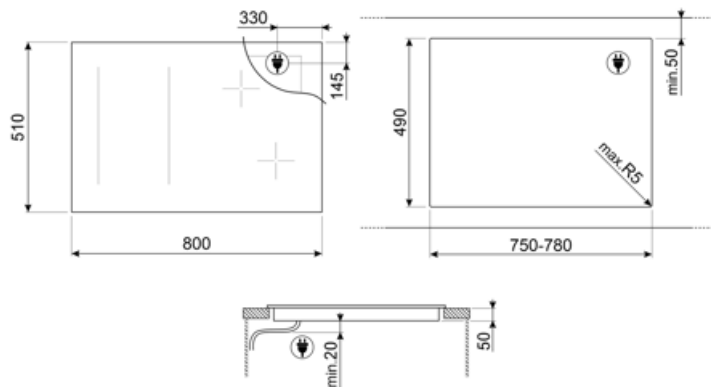

Technologie

Avant gauche - Induction - Multizone - 2.10 kW - Booster 2.50 kW - Double booster 3.00 kW - 22.0x18.0 cm
 Arrière gauche - Induction - Multizone - 2.10 kW - Booster 2.50 kW - Double booster 3.00 kW - 22.0x18.0 cm
 Avant central - Induction - Multizone - 2.10 kW - Booster 2.50 kW - Double booster 3.00 kW - 22.0x18.0 cm
 Arrière central - Induction - Multizone - 2.10 kW - Booster 2.50 kW - Double booster 3.00 kW - 22.0x18.0 cm
 Avant droit - Induction - Multizone - 2.10 kW - Booster 2.50 kW - Double booster 3.00 kW - 22.0x18.0 cm
 Arrière droit - Induction - Multizone - 2.10 kW - Booster 2.50 kW - Double booster 3.00 kW - 22.0x18.0 cm
 Multizone left - Booster 3.70 kW - 38.5x23.0 cm
 Multizone center - Booster 3.70 kW - 38.5x23.0 cm
 Multizone right - Booster 3.70 kW - 38.5x23.0 cm

Modalités de connexion supplémentaires Mono et biphasé

Borne de raccordement 5 pôles
Type de prise No

Accessoires Compatibles

GRILLPLATE

Grille viande universel pour tables de cuisson gaz, induction, vitroc ramique et  lectrique. Surface antiadh sive id ale pour la cuisson de la viande, du fromage et des l gumes. Dimensions : 410 x 240 mm.

Zone double

Fonction Gril

Détection d'une casserole de 9 cm de diamètre minimum

Puissance Eco : Possibilité de limiter la puissance maximale d'absorption de la table de cuisson.

Convient parfaitement à un meuble de 80 cm