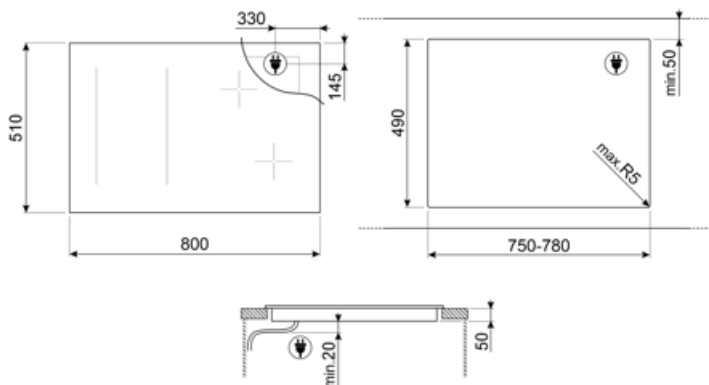

**Frekvens**

**Längd matningskabel**

**Kopplingsplint**

Enkel och dubbel fas

Ja, 1- och 2-fas

50/60 Hz

120 cm

5 polig