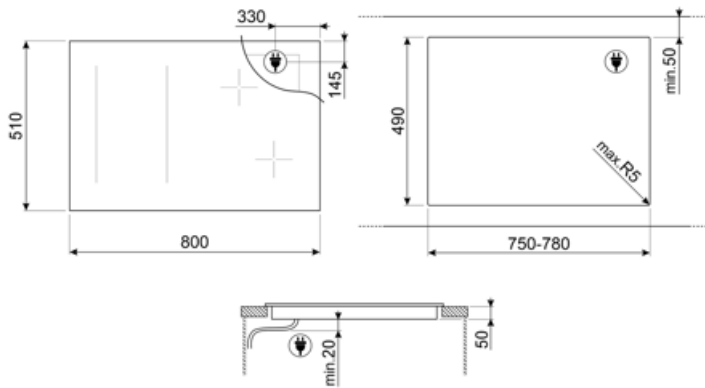

SIM3864N

Οικογένεια προϊόντων
ΤΥΠΟΣ ΕΝΤΟΙΧΙΣΜΟΥ

Διαστάσεις
Παροχή ενέργειας
ΤΥΠΟΣ
Κωδικός EAN

Εστία
Εξαιρετικά χαμηλό προφίλ ή επίπεδα με τον πάγκο
80 cm
Ηλεκτρική
Επαγωγική
8017709358112

ΑΙΣΘΗΤΙΚΗ

Αισθητική
Χρώμα
Φινίρισμα
Υλικό
Τύπος γυαλιού
Άκρο κρυστάλλου
Τύπος χειριστηρίων
Μπάρα επιλογών
Χρώμα LED
Θέση χειριστηρίων
Λογότυπος
Χρώμα μεταξοτυπίας

Compatible Accessories

GRILLPLATE

Universal επιφάνεια ψησίματος για εστίες επαγωγικές, αερίου, κεραμικές και ηλεκτρικές. Αντικολλητική επιφάνεια ιδανική για το ψήσιμο κρέατος, τυριών και λαχανικών. Διαστάσεις: 410 x 240cm

SCRP

Επαγωγικές και κεραμικές εστίες και ξύστρα τεπανιάκι

TPKPLATE

Universal επιφάνεια ψησίματος για εστίες επαγωγικές, αερίου, κεραμικές και ηλεκτρικές εστίες. Αντικολλητική επιφάνεια ιδανική για το ψήσιμο ψαριών, αυγών και λαχανικών. Διαστάσεις: 410 X 240 mm.