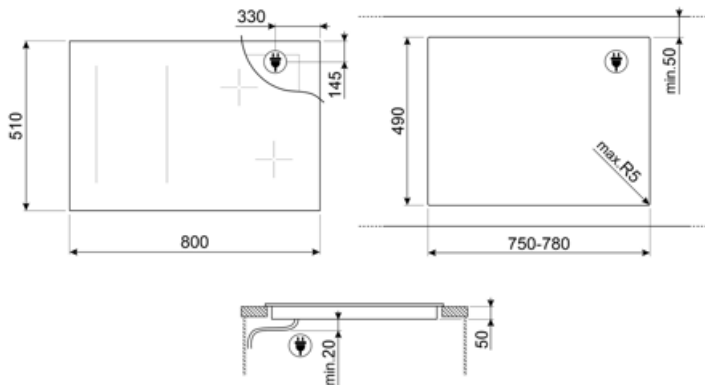

Τάση (V)	220-240 V	Μήκος καλωδίου τροφοδοσίας	120 cm
Τάση 2 (V)	380-415 V	Terminal box	5πολικός
Τύπος παρεχόμενου καλωδίου	Τριφασικό	Φις	Όχι
Πρόσθετοι τρόποι σύνδεσης	Μονή και διπλή φάση