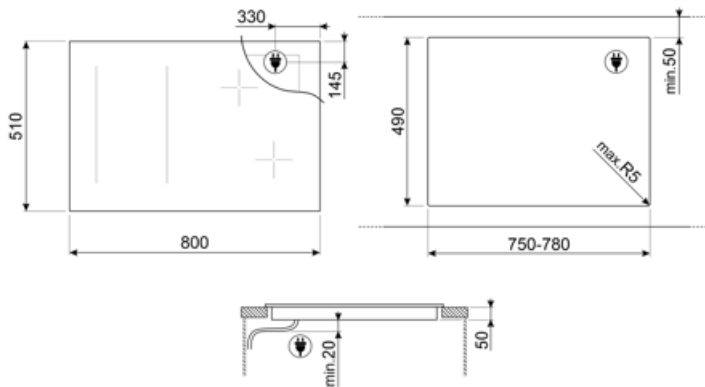

Rodzaj przewodu elektrycznego w zestawie	Tak, trójfazowy	Długość przewodu zasilającego (cm)	120 cm
Dodatkowe możliwości podłączenia	Tak, jedno- i dwufazowy	Blok zacisków	5 biegunowy
		Wtyczka	Nie