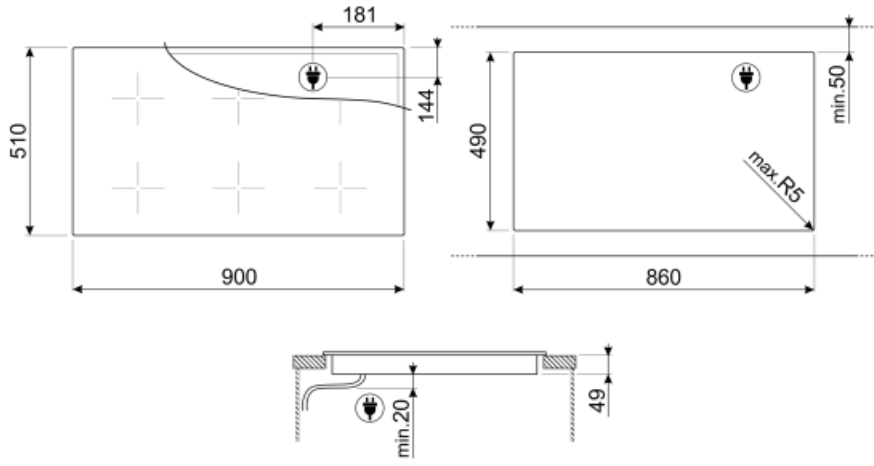

מאפיינים טכניים

2.10 - מולטיזון - אינדוקציה - קדמי-שמאלי - kW - Booster 2.50 kW - Double booster 3.00 kW - 24.0x18.0 cm

2.10 - מולטיזון - אינדוקציה - אחורי-שמאלי - kW - Booster 2.50 kW - Double booster 3.00 kW - 24.0x18.0 cm

2.10 - מולטיזון - אינדוקציה - ימני - קדמי-ימני - kW - Booster 2.50 kW - Double booster 3.00 kW - 24.0x18.0 cm

2.10 - מולטיזון - אינדוקציה - אחורי-ימני - kW - Booster 2.50 kW - Double booster 3.00 kW - 24.0x18.0 cm

Multizone left - Booster 3.70 kW - 38.5x23.0 cm

Multizone center - Booster 3.70 kW - 38.5x23.0 cm

Multizone right - Booster 3.70 kW - 38.5x23.0 cm

| | | | |
|--|----------------|---------------------------|----|
| הגדרה אוטומטית בהתאם למידות המבחת | כן | כיבוי אוטומטי בעת גלישה | כן |
| זיהוי מחבת | כן, מינ' 9 ס"מ | מחווון חום שנותר | כן |
| זיהוי סירים אוטומטי קבוע עם חייווי לבקרה יחסית | כן | הגנה מפני הדלקה לא מכוונת | כן |
| כיבוי אוטומטי בעת התחממות-יתר | כן | | |

חיבור חשמלי

| | | | |
|-----------------------------|-----------------|---------------|----------------|
| (דירוג חיבור חשמלי (ואט זרם | 11100 W 49 A | סוג כבל חשמל | כפול אוניברסלי |
| (מתח (וולט | 220-240 V | תדר (Hz) | 50/60 Hz |
| (מתח 2 (וולט | 380-415 V | אורך כבל חשמל | 120 cm |
| | | Terminal box | 5 poles |