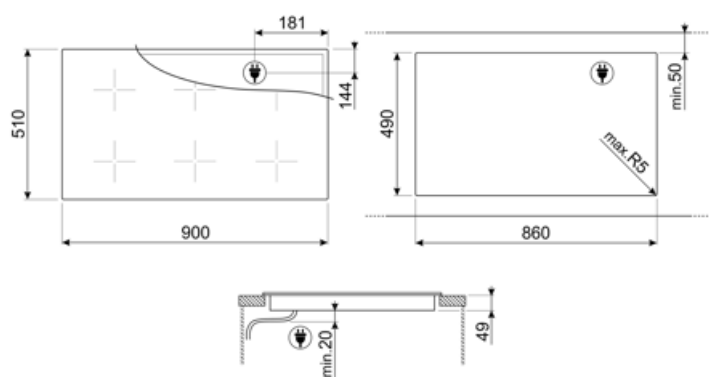

מאפיינים טכניים

2.10 - מולטיזון - אינדוקציה - קדמי-שמאלי - kW - Booster 2.50 kW - Double booster 3.00 kW - 24.0x18.0 cm
 2.10 - מולטיזון - אינדוקציה - אחורי-שמאלי - kW - Booster 2.50 kW - Double booster 3.00 kW - 24.0x18.0 cm
 2.10 - מולטיזון - אינדוקציה - קדמי-אמצעי - kW - Booster 2.50 kW - Double booster 3.00 kW - 24.0x18.0 cm
 2.10 - מולטיזון - אינדוקציה - אחורי-אמצעי - kW - Booster 2.50 kW - Double booster 3.00 kW - 24.0x18.0 cm
 2.10 - מולטיזון - אינדוקציה - קדמי-ימני - kW - Booster 2.50 kW - Double booster 3.00 kW - 24.0x18.0 cm
 2.10 - מולטיזון - אינדוקציה - אחורי-ימני - kW - Booster 2.50 kW - Double booster 3.00 kW - 24.0x18.0 cm
 Multizone left - Booster 3.70 kW - 38.5x23.0 cm
 Multizone center - Booster 3.70 kW - 38.5x23.0 cm
 Multizone right - Booster 3.70 kW - 38.5x23.0 cm

הגדרה אוטומטית בהתאם למידות המבחת	כן	כיבוי אוטומטי בעת גלישה	כן
זיהוי מחבת	כן, מינ' 9 ס"מ	מחון חום שנותר	כן
זיהוי סירים אוטומטי קבוע עם חיזוי לבקרה יחסית	כן	הגנה מפני הדלקה לא מכוונת	כן
כיבוי אוטומטי בעת התחממות-יתר	כן		

חיבור חשמלי

(דירוג חיבור חשמלי (ואט זרם	11100 W 49 A	תדר (Hz)	50/60 Hz
(מתח (וולט	220-240 V	אורך כבל חשמל	120 cm
(מתח 2 (וולט	380-415 V	Terminal box	5 poles
סוג כבל חשמל	כפול אוניברסלי	תקע	לא

Compatible Accessories