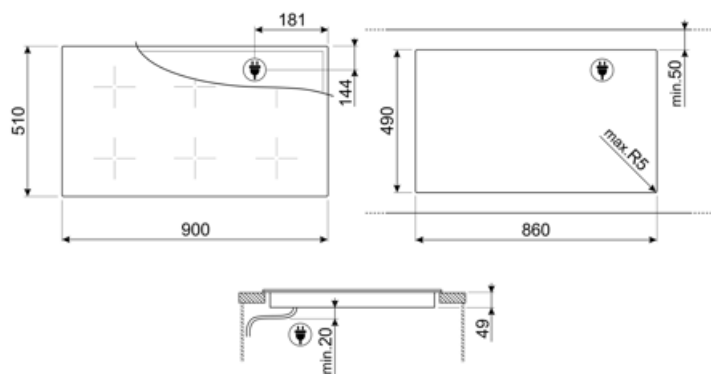

Tekniske egenskaber

Forrest til venstre - Induktion - multizone - 2.10 kW - Booster 2.50 kW - Double booster 3.00 kW - 24.0x18.0 cm
 Bagest til venstre - Induktion - multizone - 2.10 kW - Booster 2.50 kW - Double booster 3.00 kW - 24.0x18.0 cm
 Forrest i midten - Induktion - multizone - 2.10 kW - Booster 2.50 kW - Double booster 3.00 kW - 24.0x18.0 cm
 Bagest i midten - Induktion - multizone - 2.10 kW - Booster 2.50 kW - Double booster 3.00 kW - 24.0x18.0 cm
 Front-højre - Induktion - multizone - 2.10 kW - Booster 2.50 kW - Double booster 3.00 kW - 24.0x18.0 cm
 Bagest til højre - Induktion - multizone - 2.10 kW - Booster 2.50 kW - Double booster 3.00 kW - 24.0x18.0 cm
 Multizone left - Booster 3.70 kW - 38.5x23.0 cm
 Multizone center - Booster 3.70 kW - 38.5x23.0 cm
 Multizone right - Booster 3.70 kW - 38.5x23.0 cm

Universalplade til induktion, gas, keramik og elektriske kogeplader. Non-stick overflade ideel til tilberedning af fisk, æg og grøntsager. Dimensioner: 410 X 240 mm.

SCRP

Induction and ceramic hobs and teppanyaki scraper