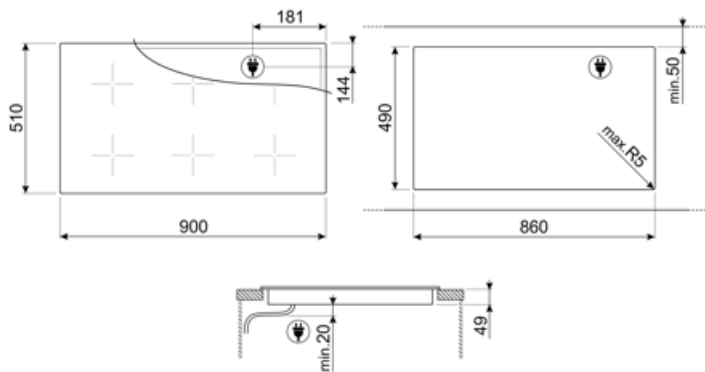

Τάση (V)	220-240 V	Μήκος καλωδίου τροφοδοσίας	120 cm
Τάση 2 (V)	380-415 V	Terminal box	5πολικός
Τύπος παρεχόμενου καλωδίου	Τριφασικό	Φις	Όχι
Πρόσθετοι τρόποι σύνδεσης	Μονή και διπλή φάση