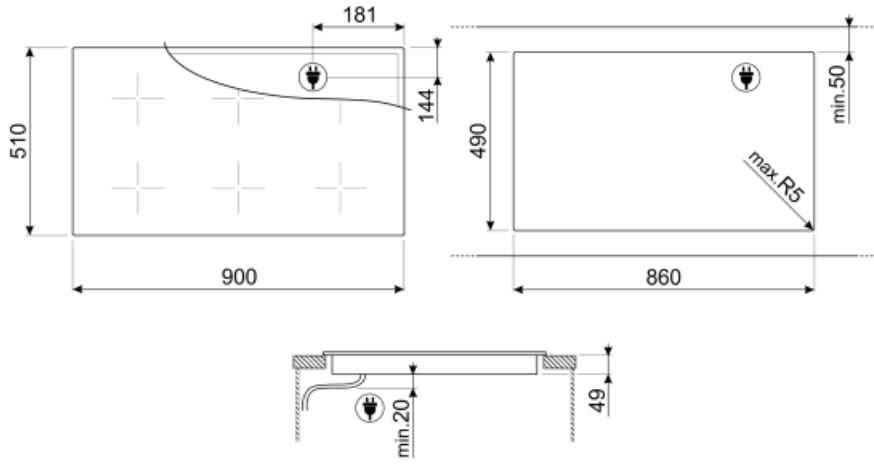

Tekniset ominaisuudet

Edessä vasemmalla - Induktio - monivyöhyke - 2.10 kW - Booster 2.50 kW - Double booster 3.00 kW - 24.0x18.0 cm			
Takana vasemmalla - Induktio - monialue - 2.10 kW - Booster 2.50 kW - Double booster 3.00 kW - 24.0x18.0 cm			
Edessä keskellä - Induktio - monivyöhyke - 2.10 kW - Booster 2.50 kW - Double booster 3.00 kW - 24.0x18.0 cm			
Takana keskellä - Induktio - monialue - 2.10 kW - Booster 2.50 kW - Double booster 3.00 kW - 24.0x18.0 cm			
Edessä oikealla - Induktio - monivyöhyke - 2.10 kW - Booster 2.50 kW - Double booster 3.00 kW - 24.0x18.0 cm			
Takana oikealla - Induktio - multizone - 2.10 kW - Booster 2.50 kW - Double booster 3.00 kW - 24.0x18.0 cm			
Multizone left - Booster 3.70 kW - 38.5x23.0 cm			
Multizone center - Booster 3.70 kW - 38.5x23.0 cm			
Multizone right - Booster 3.70 kW - 38.5x23.0 cm			
Mukautuu automaattisesti keittoastian läpimitaan	Kyllä	Automaattinen ylikiehumisvirrankatkaisu	Kyllä
Keittoastian tunnistus	Kyllä, väh. 9 cm	Jälkilämmön ilmainen	Kyllä
Pysyvä automaattinen kattilantunnistus ja vastaavan säätimen osoitus	Kyllä	Vahingossa käynnistymisen esto	Kyllä
Automaattinen ylikuumenemisvirrankatkaisu	Kyllä		

Not included accessories

GRILLPLATE

Yleisritilä induktio-, kaasu-, keramiikka- ja sähkötasolle. Tarttumaton pinta, joka soveltuu ihanteellisesti lihan, juuston ja kasvisien kypsennykseen. Mitat: 410 x 240 mm.