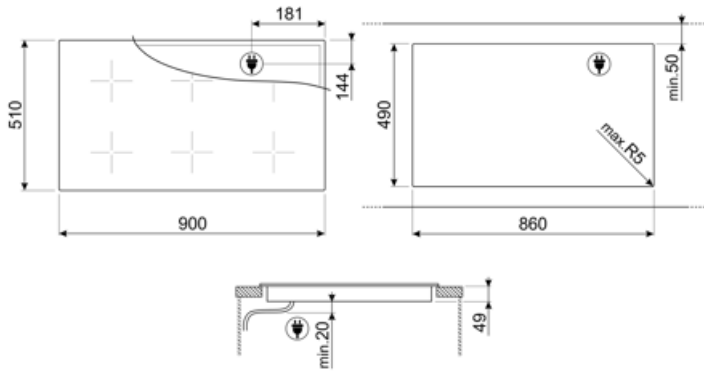

Tekniset ominaisuudet

Edessä vasemmalla - Induktio - monivyöhyke - 2.10 kW - Booster 2.50 kW - Double booster 3.00 kW - 24.0x18.0 cm			
Takana vasemmalla - Induktio - monialue - 2.10 kW - Booster 2.50 kW - Double booster 3.00 kW - 24.0x18.0 cm			
Edessä keskellä - Induktio - monivyöhyke - 2.10 kW - Booster 2.50 kW - Double booster 3.00 kW - 24.0x18.0 cm			
Takana keskellä - Induktio - monialue - 2.10 kW - Booster 2.50 kW - Double booster 3.00 kW - 24.0x18.0 cm			
Edessä oikealla - Induktio - monivyöhyke - 2.10 kW - Booster 2.50 kW - Double booster 3.00 kW - 24.0x18.0 cm			
Takana oikealla - Induktio - multizone - 2.10 kW - Booster 2.50 kW - Double booster 3.00 kW - 24.0x18.0 cm			
Multizone left - Booster 3.70 kW - 38.5x23.0 cm			
Multizone center - Booster 3.70 kW - 38.5x23.0 cm			
Multizone right - Booster 3.70 kW - 38.5x23.0 cm			
Mukautuu automaattisesti keittoastian läpimitaan	Kyllä	Automaattinen ylikiehumisvirrankatkaisu	Kyllä
Keittoastian tunnistus	Kyllä, väh. 9 cm	Jälkilämmön ilmaisin	Kyllä
Pysyvä automaattinen kattilantunnistus ja vastaavan säätimen osoitus	Kyllä	Vahingossa käynnistymisen esto	Kyllä
Automaattinen ylikuumentumisvirrankatkaisu	Kyllä		

Sähköliitântä

Sähköliitântäteho (W)	11100 W	Toimitetun sähköjohdon tyyppi	Kyllä, yksi- ja kaksivaihe
Virta (A)	49 A	Taajuus (Hz)	50/60 Hz
Jännite (V)	220-240 V	Sähköjohdon pituus (cm)	120 cm
Jännite 2 (V)	380-415 V	Liitinrasia	5 napaa
Johdon tyyppi	Kolme vaihetta	Liitântä	No
Johdon tyyppi	yksöis ja kaksoistahainen		

Not included accessories

GRILLPLATE

Yleisritilä induktio-, kaasu-, keramiikka- ja sähkötasolle. Tarttumaton pinta, joka soveltuu ihanteellisesti lihan, juuston ja kasvisien kypsennykseen. Mitat: 410 x 240 mm.