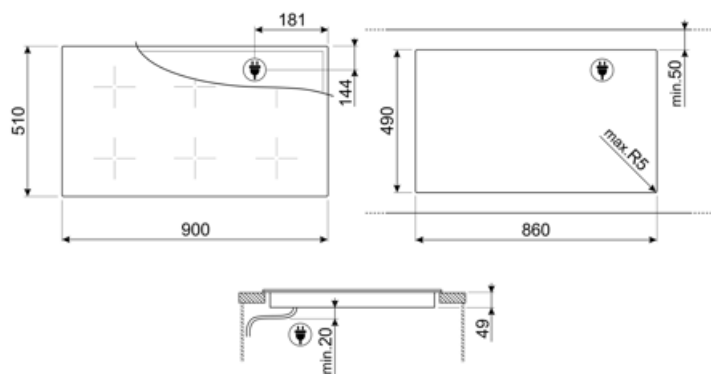

מאפיינים טכניים

2.10 - מולטיזון - אינדוקציה - שמאלי - kW - Booster 2.50 kW - Double booster 3.00 kW - 24.0x18.0 cm

2.10 - מולטיזון - אינדוקציה - אחורי-שמאלי - kW - Booster 2.50 kW - Double booster 3.00 kW - 24.0x18.0 cm

2.10 - מולטיזון - אינדוקציה - ימני - kW - Booster 2.50 kW - Double booster 3.00 kW - 24.0x18.0 cm

2.10 - מולטיזון - אינדוקציה - אחורי-ימני - kW - Booster 2.50 kW - Double booster 3.00 kW - 24.0x18.0 cm

Multizone left - Booster 3.70 kW - 38.5x23.0 cm

Multizone center - Booster 3.70 kW - 38.5x23.0 cm

Multizone right - Booster 3.70 kW - 38.5x23.0 cm

הגדרה אוטומטית בהתאם למידות המבחת	כן	כיבוי אוטומטי בעת גלישה	כן
זיהוי מחבת	כן, מינ' 9 ס"מ	מחווון חום שנותר	כן
זיהוי סירים אוטומטי קבוע עם חיזוי לבקרה יחסית	כן	הגנה מפני הדלקה לא מכוונת	כן
כיבוי אוטומטי בעת התחממות-יתר	כן		

חיבור חשמלי

דירוג חיבור חשמלי (ואט זרם)	11100 W 49 A	סוג כבל חשמל מצורף	כן, שלב אחד ושני שלבים
(מתח (וולט	220-240 V	תדר (Hz)	50/60 Hz
(מתח 2 (וולט	380-415 V	אורך כבל חשמל	120 cm
סוג כבל חשמל	תלת-פאזי	Terminal box	5 poles
סוג כבל חשמל	חד ודו-פאזי	תקע	לא