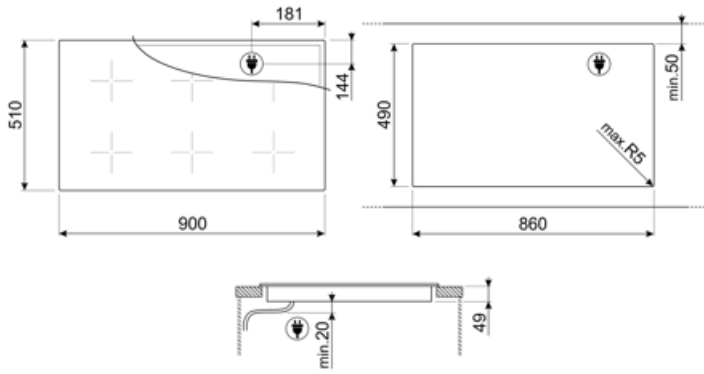

מאפיינים טכניים

2.10 - מולטיזון - אינדוקציה - שמאלי - kW - Booster 2.50 kW - Double booster 3.00 kW - 24.0x18.0 cm

2.10 - מולטיזון - אינדוקציה - אחורי-שמאלי - kW - Booster 2.50 kW - Double booster 3.00 kW - 24.0x18.0 cm

2.10 - מולטיזון - אינדוקציה - ימני - kW - Booster 2.50 kW - Double booster 3.00 kW - 24.0x18.0 cm

2.10 - מולטיזון - אינדוקציה - אחורי-ימני - kW - Booster 2.50 kW - Double booster 3.00 kW - 24.0x18.0 cm

Multizone left - Booster 3.70 kW - 38.5x23.0 cm

Multizone center - Booster 3.70 kW - 38.5x23.0 cm

Multizone right - Booster 3.70 kW - 38.5x23.0 cm

הגדרה אוטומטית בהתאם למידות המבחת	כן	כיבוי אוטומטי בעת גלישה	כן
זיהוי מחבת	כן, מינ' 9 ס"מ	מחווון חום שנותר	כן
זיהוי סירים אוטומטי קבוע עם חיזוי לבקרה יחסית	כן	הגנה מפני הדלקה לא מכוונת	כן
כיבוי אוטומטי בעת התחממות-יתר	כן		

חיבור חשמלי

דירוג חיבור חשמלי (ואט זרם)	11100 W 49 A	סוג כבל חשמל מצורף	כן, שלב אחד ושני שלבים
(מתח (וולט	220-240 V	תדר (Hz)	50/60 Hz
(מתח 2 (וולט	380-415 V	אורך כבל חשמל	120 cm
סוג כבל חשמל	תלת-פאזי	Terminal box	5 poles
סוג כבל חשמל	חד ודו-פאזי	תקע	No