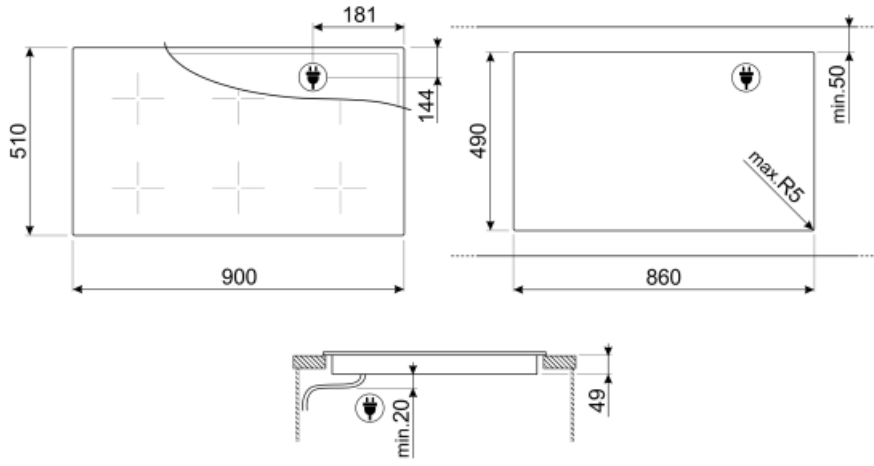

2.10 - מולטיזון - אינדוקציה - קדמי-ימני - kW - Booster 2.50 kW - Double booster 3.00 kW - 24.0x18.0 cm

2.10 - מולטיזון - אינדוקציה - אחורי-ימני - kW - Booster 2.50 kW - Double booster 3.00 kW - 24.0x18.0 cm

Multizone left - Booster 3.70 kW - 38.5x23.0 cm

Multizone center - Booster 3.70 kW - 38.5x23.0 cm

Multizone right - Booster 3.70 kW - 38.5x23.0 cm

הגדרה אוטומטית בהתאם למידות המבחת	כן	כיבוי אוטומטי בעת גלישה	כן
זיהוי מחבת	כן, מינ' 9 ס"מ	מחווון חום שנותר	כן
זיהוי סירים אוטומטי קבוע עם חייווי לבקרה יחסית	כן	הגנה מפני הדלקה לא מכוונת	כן
כיבוי אוטומטי בעת התחממות-יתר	כן		

חיבור חשמלי

(דירוג חיבור חשמלי (ואט זרם	11100 W 49 A	סוג כבל חשמל	חד ודו-פאזי
(מתח (וולט	220-240 V	סוג כבל חשמל מצורף	כן, שלב אחד ושני שלבים
(מתח 2 (וולט	380-415 V	תדר (Hz)	50/60 Hz
סוג כבל חשמל	תלת-פאזי	אורך כבל חשמל	120 cm
		Terminal box	5 poles

Not included accessories

GRILLPLATE

מחבת פסים אוניברסלית לכיריים אינדוקציה, גז, קרמיות וחשמליות. משטח נגד הידבקות מושלם לבישול בשר, גבינה וירקות. ממדים: 410 x מ"מ 240.

TPK

לוח גריל נירוסטה לבישול מנות טפנייקי