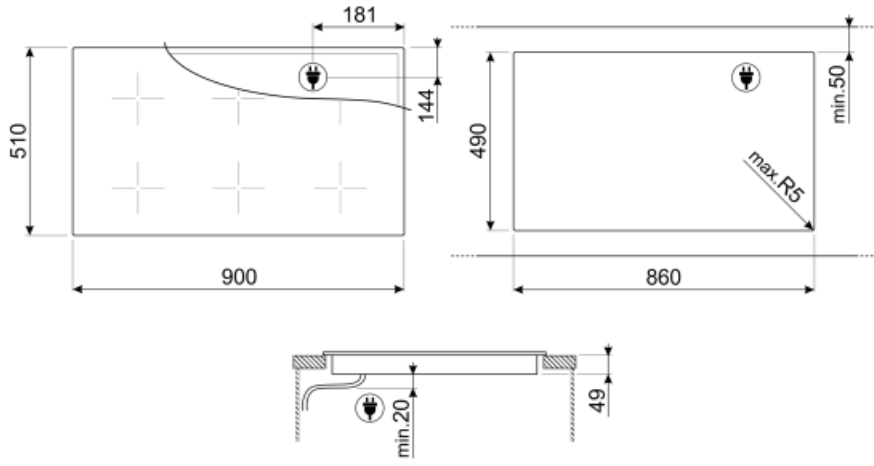

2.10 - מולטיזון - אינדוקציה - ימני - kW - Booster 2.50 kW - Double booster 3.00 kW - 24.0x18.0 cm

2.10 - מולטיזון - אינדוקציה - אחורי-ימני - kW - Booster 2.50 kW - Double booster 3.00 kW - 24.0x18.0 cm

Multizone left - Booster 3.70 kW - 38.5x23.0 cm

Multizone center - Booster 3.70 kW - 38.5x23.0 cm

Multizone right - Booster 3.70 kW - 38.5x23.0 cm

הגדרה אוטומטית בהתאם למידות המבחת	כן	כיבוי אוטומטי בעת גלישה	כן
זיהוי מחבת	כן, מינ' 9 ס"מ	מחווון חום שנותר	כן
זיהוי סירים אוטומטי קבוע עם חייווי לבקרה יחסית	כן	הגנה מפני הדלקה לא מכוונת	כן
כיבוי אוטומטי בעת התחממות-יתר	כן		

## חיבור חשמלי

(דירוג חיבור חשמלי (ואט זרם	11100 W 49 A	סוג כבל חשמל	חד ודו-פאזי
(מתח (וולט	220-240 V	סוג כבל חשמל מצורף	כן, שלב אחד ושני שלבים
(מתח 2 (וולט	380-415 V	תדר (Hz)	50/60 Hz
סוג כבל חשמל	תלת-פאזי	אורך כבל חשמל	120 cm
		Terminal box	5 poles