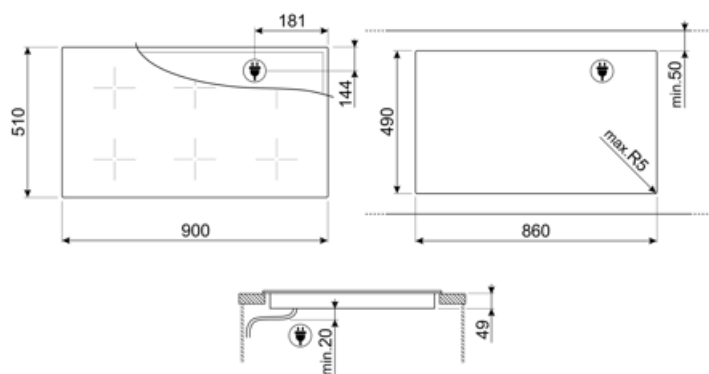

Telepített elektromos kábel típusa Háromfázisú

További csatlakozási lehetőségek Egyfázisú és kétfázisú