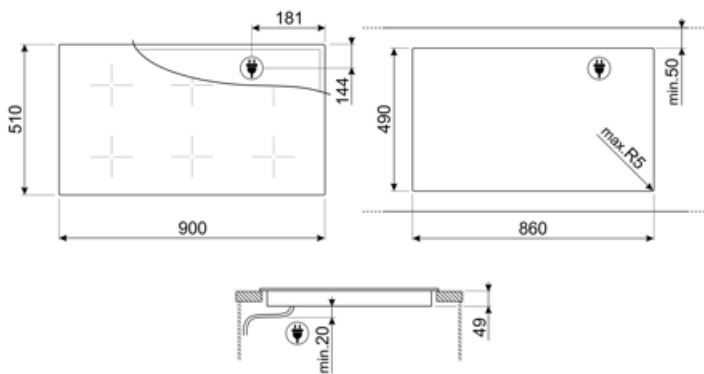

Rodzaj przewodu elektrycznego w zestawie	Tak, trójfazowy	Długość przewodu zasilającego (cm)	120 cm
Dodatkowe możliwości podłączenia	Tak, jedno- i dwufazowy	Blok zacisków	5 biegunowy
		Wtyczka	Nie