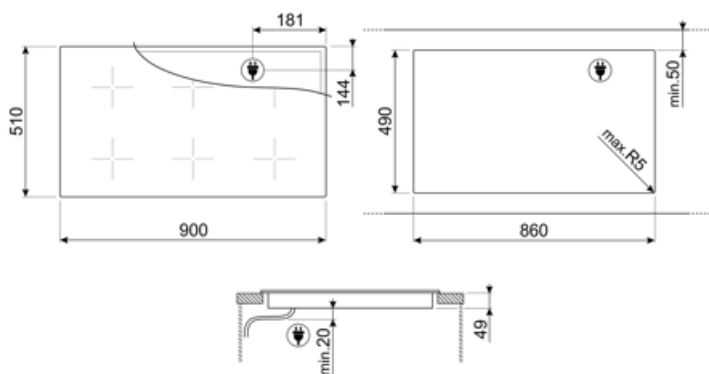

Rodzaj przewodu elektrycznego w zestawie	Tak, trójfazowy	Długość przewodu zasilającego (cm)	120 cm
Dodatkowe możliwości podłączenia	Tak, jedno- i dwufazowy	Blok zacisków	5 biegunowy
		Wtyczka	Nie