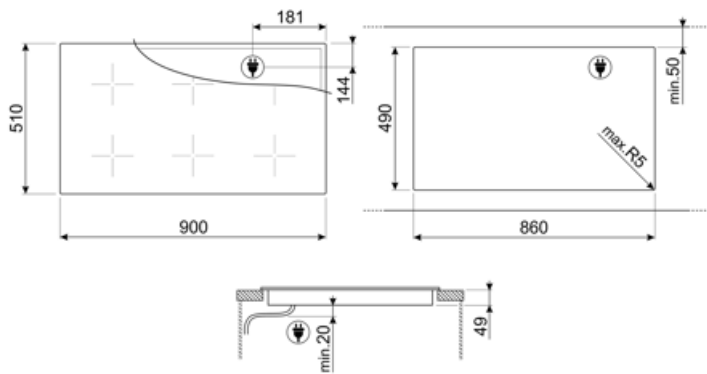

Typ nainštalovaného elektrického kábla

Áno, trojfázový

Možnosti prídavných pripojení

Áno, jedno- a dvojfázový