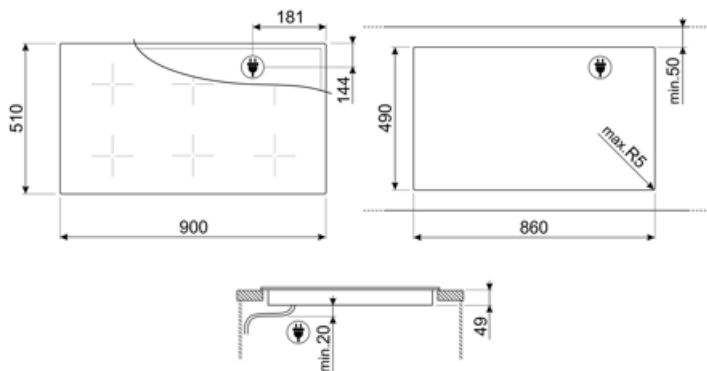

Typ nainštalovaného
elektrického kábla

Áno, trojfázový

Možnosti prídavných
pripojení

Áno, jedno- a dvojfázový

Compatible Accessories

GRILLPLATE

Univerzálna grilovacia platňa pre indukčné, plynové, keramické a elektrické varné dosky. Nepríľnavý povrch, ideálny na smaženie mäsa, syru a zeleniny. Rozmery: 410 x 240 mm.