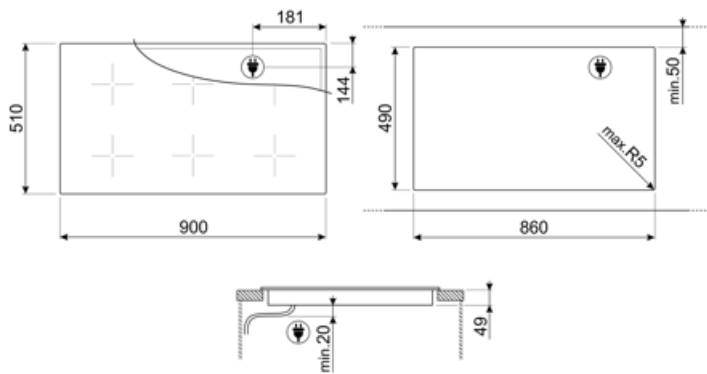

Typ nainštalovaného
elektrického kábla

Áno, trojfázový

Možnosti prídavných
pripojení

Áno, jedno- a dvojfázový