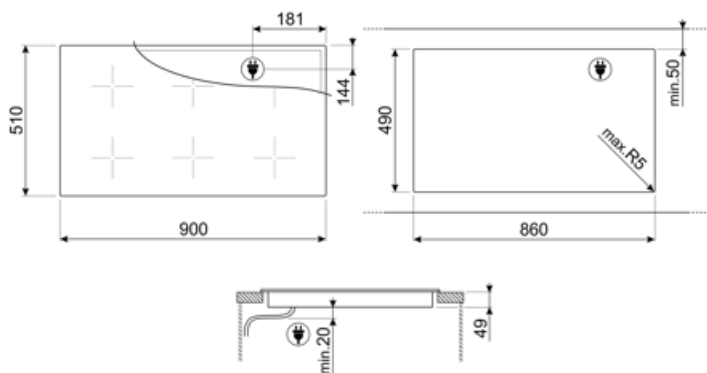

Typ nainštalovaného elektrického kábla

Áno, trojfázový

Možnosti prídavných pripojení

Áno, jedno- a dvojfázový