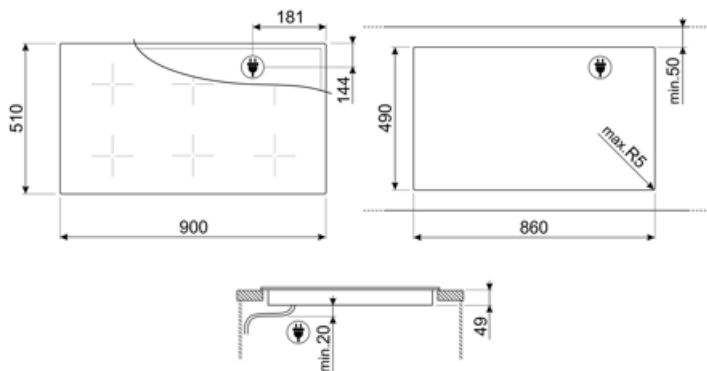

Typ nainštalovaného
elektrického kábla

Áno, trojfázový

Možnosti prídavných
pripojení

Áno, jedno- a dvojfázový