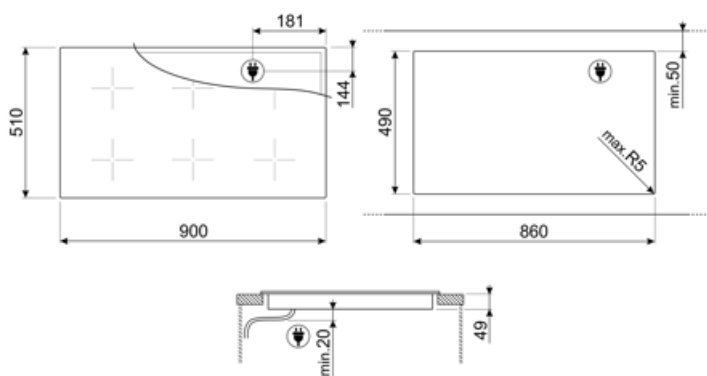

Veçoritë teknike

Përpara majtas - Induksioni - Me shumë zona - 2.10 kW - Booster 2.50 kW - Double booster 3.00 kW - 24.0x18.0 cm			
Mbrapa majtas - Induksioni - Me shumë zona - 2.10 kW - Booster 2.50 kW - Double booster 3.00 kW - 24.0x18.0 cm			
Qendra e përparme - Induksioni - Me shumë zona - 2.10 kW - Booster 2.50 kW - Double booster 3.00 kW - 24.0x18.0 cm			
Qendra e pasme - Induksioni - Me shumë zona - 2.10 kW - Booster 2.50 kW - Double booster 3.00 kW - 24.0x18.0 cm			
Përpara djathtas - Induksioni - Me shumë zona - 2.10 kW - Booster 2.50 kW - Double booster 3.00 kW - 24.0x18.0 cm			
Mbrapa djathtas - Induksioni - Me shumë zona - 2.10 kW - Booster 2.50 kW - Double booster 3.00 kW - 24.0x18.0 cm			
Multizone left - Booster 3.70 kW - 38.5x23.0 cm			
Multizone center - Booster 3.70 kW - 38.5x23.0 cm			
Multizone right - Booster 3.70 kW - 38.5x23.0 cm			
Cilësim automatik sipas përmasave të tiganit	Po	Fikje automatike në tejmbushje	Po
Zbulimi i tiganëve	Po, min. 9 cm	Treguesi i nxehtësisë së mbetur	Po
Zbulimi automatik i përhershëm i tiganit me tregues të kontrollit relativ	Po	Mbrojtje kundër ndezjes aksidentale	Po
Fikja automatike në mbinxehje	Po		

Compatible Accessories

GRILLPLATE

Tavë universale për pianura me induksion, gaz, qeramike dhe elektrike. Sipërfaqe jo ngjitëse ideale për gatimin e mishit, djathit dhe perimeve. Përmasat: 410 x 240 mm.

SCRP