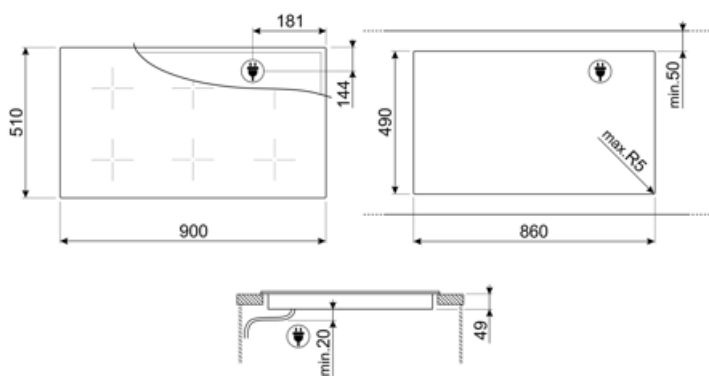

Veçoritë teknike

Përpara majtas - Induksioni - Me shumë zona - 2.10 kW - Booster 2.50 kW - Double booster 3.00 kW - 24.0x18.0 cm			
Mbrapa majtas - Induksioni - Me shumë zona - 2.10 kW - Booster 2.50 kW - Double booster 3.00 kW - 24.0x18.0 cm			
Qendra e përparme - Induksioni - Me shumë zona - 2.10 kW - Booster 2.50 kW - Double booster 3.00 kW - 24.0x18.0 cm			
Qendra e pasme - Induksioni - Me shumë zona - 2.10 kW - Booster 2.50 kW - Double booster 3.00 kW - 24.0x18.0 cm			
Përpara djathtas - Induksioni - Me shumë zona - 2.10 kW - Booster 2.50 kW - Double booster 3.00 kW - 24.0x18.0 cm			
Mbrapa djathtas - Induksioni - Me shumë zona - 2.10 kW - Booster 2.50 kW - Double booster 3.00 kW - 24.0x18.0 cm			
Multizone left - Booster 3.70 kW - 38.5x23.0 cm			
Multizone center - Booster 3.70 kW - 38.5x23.0 cm			
Multizone right - Booster 3.70 kW - 38.5x23.0 cm			
Cilësim automatik sipas përmasave të tiganit	Po	Fikje automatike në tejmbushje	Po
Zbulimi i tiganëve	Po, min. 9 cm	Treguesi i nxehtësisë së mbetur	Po
Zbulimi automatik i përhershëm i tiganit me tregues të kontrollit relativ	Po	Mbrojtje kundër ndezjes aksidentale	Po
Fikja automatike në mbinxehje	Po		

Compatible Accessories

GRILLPLATE

Tavë universale për pianura me induksion, gaz, qeramike dhe elektrike. Sipërfaqe jo ngjitëse ideale për gatimin e mishit, djathit dhe perimeve. Përmasat: 410 x 240 mm.

SCRP