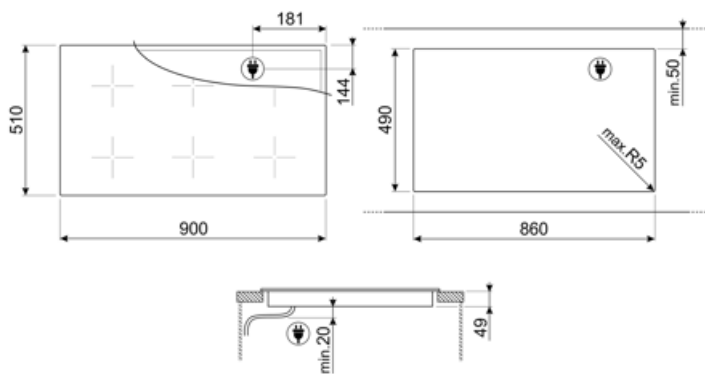

Так, трифазний

Тип электричного кабелю

Так, одно та двофазний

Довжина електричного кабелю (см) 120 см

Клемна коробка 5 полюсів

Тип електричної вилки Ні

Compatible Accessories

GRILLPLATE

Универсальный гриль для индукционных, газовых, керамических и электрических варочных панелей. Антипригарная поверхность идеально подходит для приготовления мяса, сыра и овощей. Размеры: 410 x 240 мм.

TPKPLATE

Универсальный гриль для индукционных, газовых, керамических и электрических варочных панелей. Антипригарная поверхность идеально подходит для приготовления рыбы, яиц и овощей. Размеры: 410 x 240 мм.

SCRIP