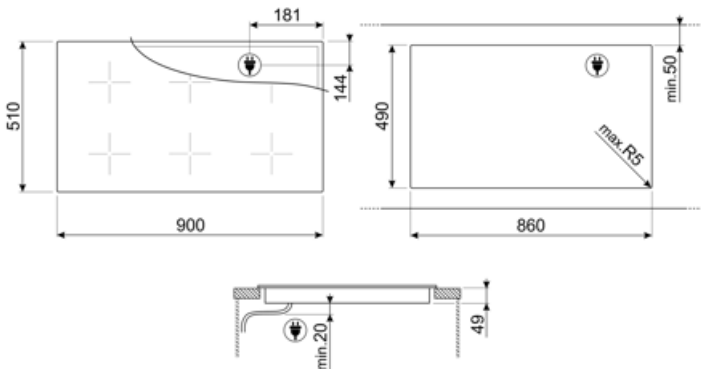

Multizone left - Booster 3.70 kW - 38.5x23.0 cm

Multizone center - Booster 3.70 kW - 38.5x23.0 cm

Multizone right - Booster 3.70 kW - 38.5x23.0 cm

Mukautuu automaattisesti Kyllä
keittoastian läpimitaan

Keittoastian tunnistus Kyllä, väh. 9 cm

Taajuus (Hz) 50/60 Hz

Sähköjohdon pituus (cm) 120 cm

Liitintasia 5 napaa

Not included accessories

GRILLPLATE

Yleisritilä induktio-, kaasu-, keramiikka- ja sähkötasolle. Tarttumatonta pintaa, joka soveltuu ihanteellisesti lihan, juuston ja kasvisien kypsennykseen. Mitat: 410 x 240 mm.