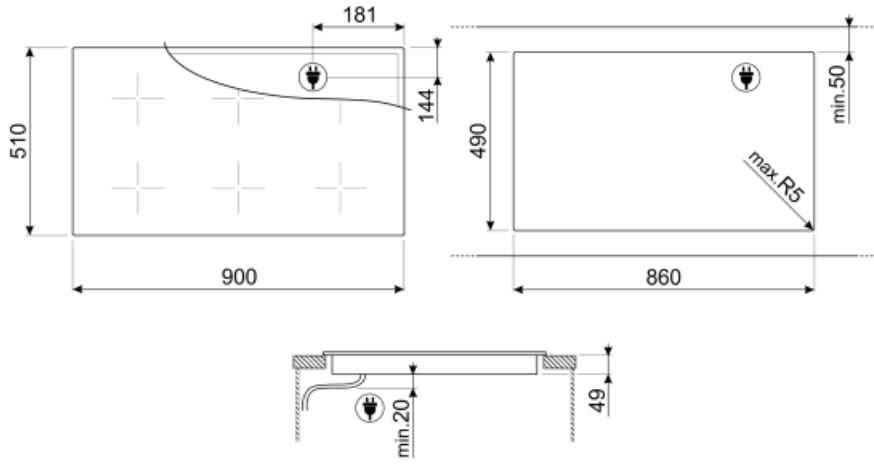

2.10 - מולטיזון - אינדוקציה - kW קדמי-ימני - Booster 2.50 kW - Double booster 3.00 kW - 22.0x18.0 cm

2.10 - מולטיזון - אינדוקציה - kW אחורי-ימני - Booster 2.50 kW - Double booster 3.00 kW - 22.0x18.0 cm

Multizone left - Booster 3.70 kW - 38.5x23.0 cm

Multizone center - Booster 3.70 kW - 38.5x23.0 cm

Multizone right - Booster 3.70 kW - 38.5x23.0 cm

הגדרה אוטומטית בהתאם למידות המבחת	כן	כיבוי אוטומטי בעת גלישה	כן
זיהוי מחבת	כן, מינ' 9 ס"מ	מחווון חום שנותר	כן
זיהוי סירים אוטומטי קבוע עם חייווי לבקרה יחסית	כן	הגנה מפני הדלקה לא מכוונת	כן
כיבוי אוטומטי בעת התחממות-יתר	כן		

## חיבור חשמלי

(דירוג חיבור חשמלי (ואט זרם	11100 W 49 A	סוג כבל חשמל	חד ודו-פאזי
(מתח (וולט	220-240 V	סוג כבל חשמל מצורך	כן, שלב אחד ושני שלבים
(מתח 2 (וולט	380-415 V	תדר (Hz)	50/60 Hz
סוג כבל חשמל	תלת-פאזי	אורך כבל חשמל	120 cm
		Terminal box	5 poles