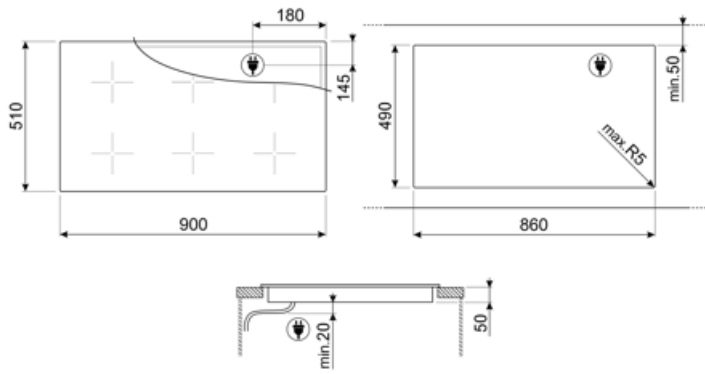

מאפיינים טכניים

2.10 - מולטיזון - אינדוקציה - שמאלי - kW - Booster 2.50 kW - Double booster 3.00 kW - 22.0x18.0 cm

2.10 - מולטיזון - אינדוקציה - אחורי-שמאלי - kW - Booster 2.50 kW - Double booster 3.00 kW - 22.0x18.0 cm

2.10 - מולטיזון - אינדוקציה - ימני - kW - Booster 2.50 kW - Double booster 3.00 kW - 22.0x18.0 cm

2.10 - מולטיזון - אינדוקציה - אחורי-ימני - kW - Booster 2.50 kW - Double booster 3.00 kW - 22.0x18.0 cm

Multizone left - Booster 3.70 kW - 38.5x23.0 cm

Multizone center - Booster 3.70 kW - 38.5x23.0 cm

Multizone right - Booster 3.70 kW - 38.5x23.0 cm

הגדרה אוטומטית בהתאם למידות המבחת	כן	כיבוי אוטומטי בעת גלישה	כן
זיהוי מחבת	כן, מינ' 9 ס"מ	מחווון חום שנותר	כן
זיהוי סירים אוטומטי קבוע עם חיזוי לבקרה יחסית	כן	הגנה מפני הדלקה לא מכוונת	כן
כיבוי אוטומטי בעת התחממות-יתר	כן		

חיבור חשמלי

דירוג חיבור חשמלי (ואט זרם)	11100 W 49 A	סוג כבל חשמל מצורף	כן, שלב אחד ושני שלבים
(מתח (וולט	220-240 V	תדר (Hz)	50/60 Hz
(מתח 2 (וולט	380-415 V	אורך כבל חשמל	120 cm
סוג כבל חשמל	תלת-פאזי	Terminal box	5 poles
סוג כבל חשמל	חד ודו-פאזי	תקע	לא