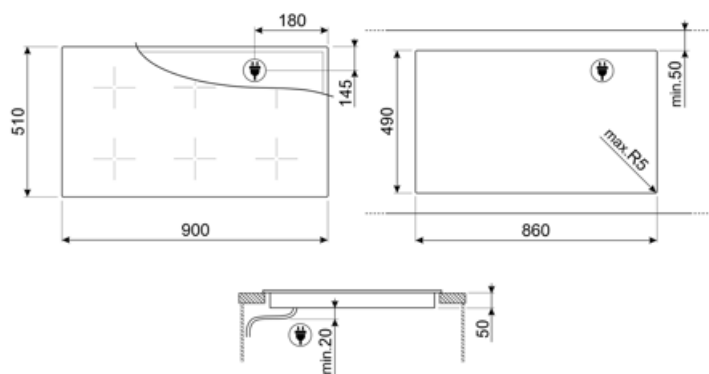

Telepített elektromos
kábel típusa

Háromfázisú

További csatlakozási
lehetőségek

Egyfázisú és kétfázisú

Compatible Accessories

GRILLPLATE

Univerzális sütőlap indukciós, gáz-, kerámia- és elektromos főzőlapokhoz. Tapadásmentes felület, ideális húсок, sajtok és zöldségek sütéséhez. Méretek: 410 x 240 mm.

SCRP

Karcolásmentes tűzhely kaparó – indukciós és kerámia főzőlapokhoz

TPKPLATE

Univerzális lemez indukciós, gáz-, kerámia- és elektromos főzőlapokhoz. Tapadásmentes felület ideális hal, tojás és zöldségek sütéséhez. Méretek: 410 X 240 mm.