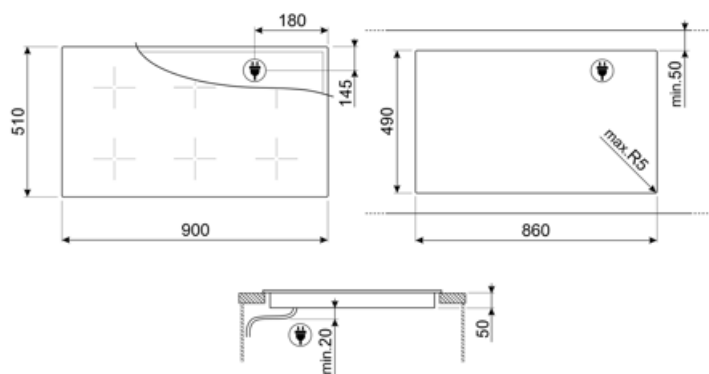

Telepített elektromos kábel típusa Háromfázisú

További csatlakozási lehetőségek Egyfázisú és kétfázisú