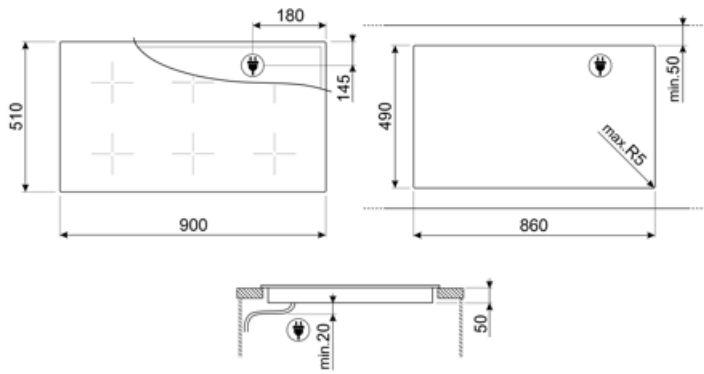

Caracteristici tehnice

Față-stânga - Inducție – Multizone - 2.10 kW - Booster 2.50 kW - Double booster 3.00 kW - 22.0x18.0 cm
 Spate-stânga - Inducție – Multizone - 2.10 kW - Booster 2.50 kW - Double booster 3.00 kW - 22.0x18.0 cm
 Față-centru - Inducție – Multizone - 2.10 kW - Booster 2.50 kW - Double booster 3.00 kW - 22.0x18.0 cm
 Spate-centru - Inducție – Multizone - 2.10 kW - Booster 2.50 kW - Double booster 3.00 kW - 22.0x18.0 cm
 Față-dreapta - Inducție – Multizone - 2.10 kW - Booster 2.50 kW - Double booster 3.00 kW - 22.0x18.0 cm
 Spate-dreapta - Inducție – Multizone - 2.10 kW - Booster 2.50 kW - Double booster 3.00 kW - 22.0x18.0 cm
 Multizone left - Booster 3.70 kW - 38.5x23.0 cm
 Multizone center - Booster 3.70 kW - 38.5x23.0 cm
 Multizone right - Booster 3.70 kW - 38.5x23.0 cm

Tip de cablu electric

Monofazat și Fază dublă

Terminal box
Fișă

5 poles
No

Compatible Accessories

GRILLPLATE

Tavă universală pentru plită cu inducție, gaz, plită din ceramică și plită electrică. Suprafață antiaderentă, ideală pentru gătitul cărnii, brânzei și legumelor. Dimensiuni: 410 x 240 mm.

SCRP

Plite de inducție și ceramice și raclete teppanyaki

TPK

Placă grătar din oțel inoxidabil pentru a găti feluri de mâncare Teppanyaki

TPKPLATE

Placă universală pentru plită cu inducție, gaz, plită din ceramică și plită electrică. Suprafață antiaderentă, ideală pentru a găti pește, ouă și legume. Dimensiuni: 410 X 240 mm.