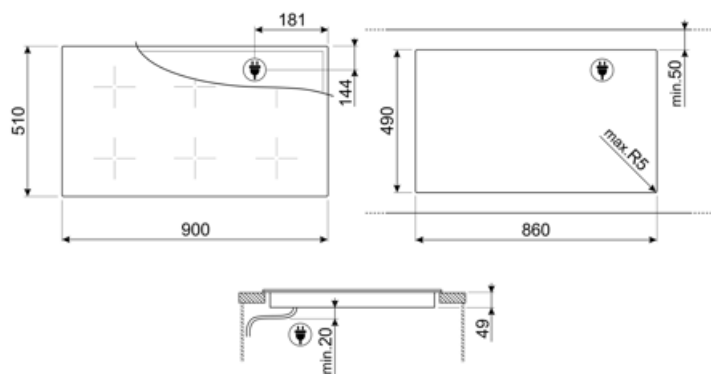

מאפיינים טכניים

2.10 - מולטיזון - אינדוקציה - kW קדמי-שמאלי - Booster 2.50 kW - Double booster 3 kW - 22.0x18.0 cm
 2.10 - מולטיזון - אינדוקציה - kW אחורי-שמאלי - Booster 2.50 kW - Double booster 3 kW - 22.0x18.0 cm
 2.10 - מולטיזון - אינדוקציה - kW קדמי-אמצעי - Booster 2.50 kW - Double booster 3 kW - 22.0x18.0 cm
 2.10 - מולטיזון - אינדוקציה - kW אחורי-אמצעי - Booster 2.50 kW - Double booster 3 kW - 22.0x18.0 cm
 2.10 - מולטיזון - אינדוקציה - kW קדמי-ימני - Booster 2.50 kW - 22.0x18.0 cm
 2.10 - מולטיזון - אינדוקציה - kW אחורי-ימני - Booster 2.50 kW - 22.0x18.0 cm
 Multizone left - Booster 3.7 kW - 38.5x23.0 cm
 Multizone center - Booster 3.7 kW - 38.5x23.0 cm
 Multizone right - Booster 3.7 kW - 38.5x23.0 cm

חיבור חשמלי

(דירוג חיבור חשמלי (ואט זרם	11100 W 49 A	סוג כבל חשמל מצורף	כן, שלב אחד ושני שלבים
(מתח (וולט	220-240 V	אורך כבל חשמל	50/60 Hz 120 cm
(מתח 2 (וולט	380-415 V	Terminal box	5 poles
סוג כבל חשמל	תלת-פאזי	תקע	לא
סוג כבל חשמל	חד ודו-פאזי		