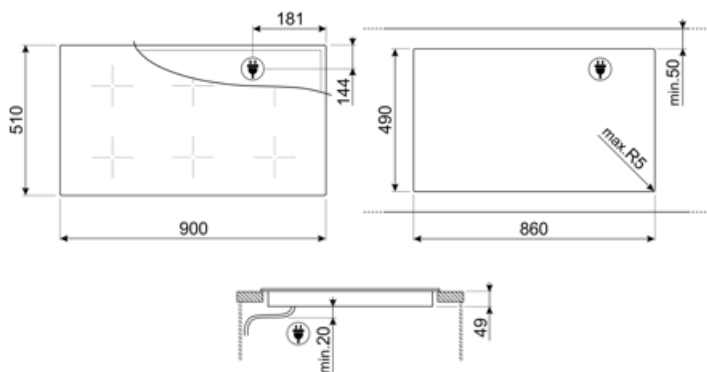

Telepített elektromos kábel típusa Háromfázisú

További csatlakozási lehetőségek Egyfázisú és kétfázisú