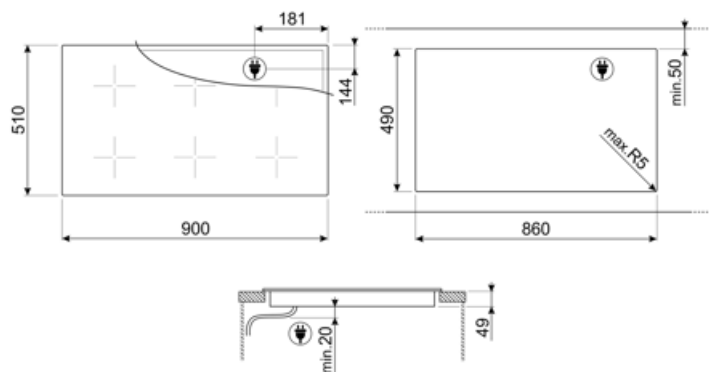

Telepített elektromos kábel típusa Háromfázisú

További csatlakozási lehetőségek Egyfázisú és kétfázisú