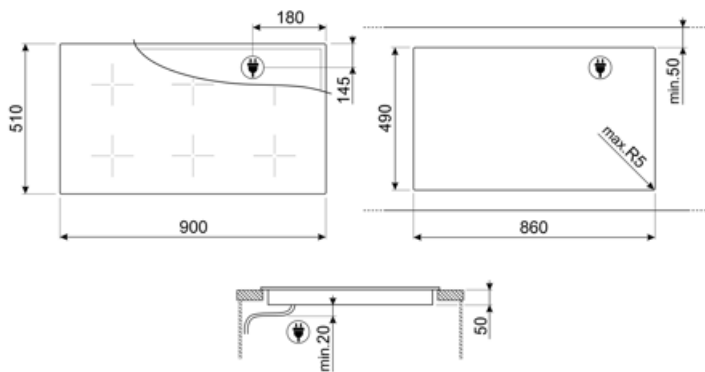

Rodzaj przewodu elektrycznego w zestawie	Tak, trójfazowy	Długość przewodu zasilającego (cm)	120 cm
Dodatkowe możliwości podłączenia	Tak, jedno- i dwufazowy	Blok zacisków	5 biegunowy
		Wtyczka	Nie