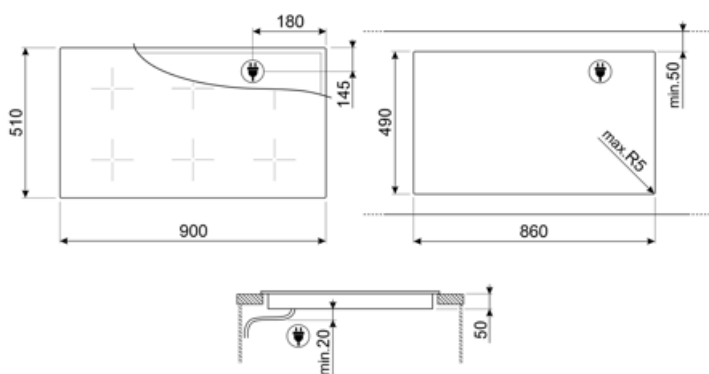

Rodzaj przewodu elektrycznego w zestawie	Tak, trójfazowy	Długość przewodu zasilającego (cm)	120 cm
Dodatkowe możliwości podłączenia	Tak, jedno- i dwufazowy	Blok zacisków	5 biegunowy
		Wtyczka	Nie