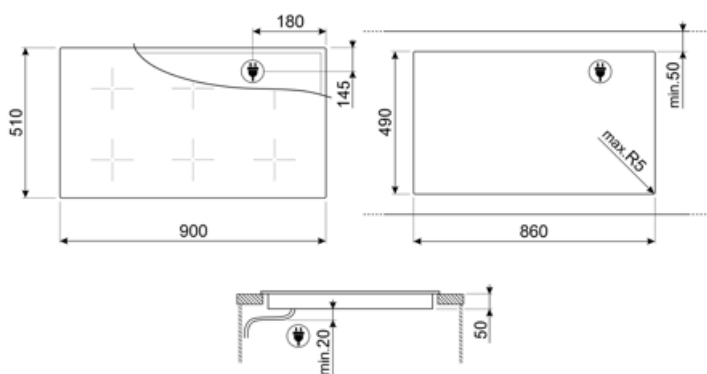

Rodzaj przewodu elektrycznego w zestawie	Tak, trójfazowy	Długość przewodu zasilającego (cm)	120 cm
Dodatkowe możliwości podłączenia	Tak, jedno- i dwufazowy	Blok zacisków	5 biegunowy
		Wtyczka	Nie