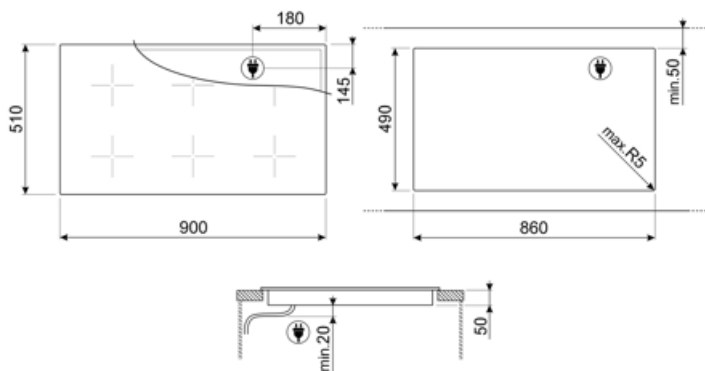

Так, трифазний

Тип электричного кабелю

Так, одно та двофазний

Довжина електричного кабелю (см) 120 см

Клемна коробка 5 полюсів

Тип електричної вилки Ні

Compatible Accessories

GRILLPLATE

Универсальный гриль для индукционных, газовых, керамических и электрических варочных панелей. Антипригарная поверхность идеально подходит для приготовления мяса, сыра и овощей.
Размеры: 410 x 240 мм.

SCRP