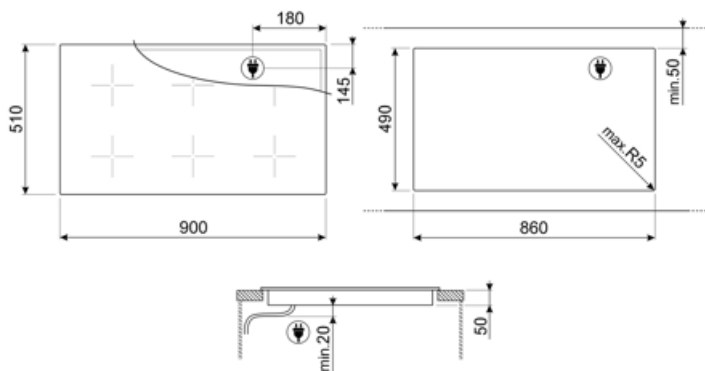

Так, трифазний

Тип электричного кабелю

Так, одно та двофазний

Довжина електричного кабелю (см) 120 см

Клемна коробка 5 полюсів

Тип електричної вилки Ні

Compatible Accessories

GRILLPLATE

Универсальный гриль для индукционных, газовых, керамических и электрических варочных панелей. Антипригарная поверхность идеально подходит для приготовления мяса, сыра и овощей. Размеры: 410 x 240 мм.

SCRP