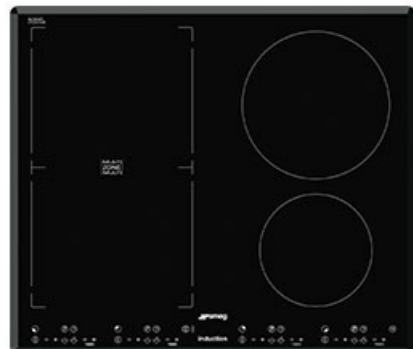

## SIM61B

משפחת מוצרים  
סוג התקנה  
מידות  
אספקת חשמל  
סוג  
קוד EAN

כיריים  
מסורתית  
60 cm  
חשמלי  
השראה  
8017709160272