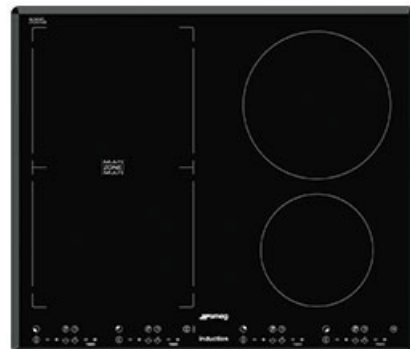

SIM61B

משפחת מוצרים
סוג התקנה
מידות
אספקת חשמל
סוג
קוד EAN

כיריים
מסורתית
60 cm
חשמלי
השראה
8017709160272

אסתטיקה

סדרה עיצובית

צבע

גימור

חומר

סוג זכוכית

שפת זכוכית

סוג הגדרת בקרות

מיקום כפתורי בקרה

צבע הדפסת רשת

Universale

שחור

זכוכית

זכוכית

קרמי

שוליים זוויתיים

בקרות במגע

קדמית

אפור

תוכניות / פונקציות

מס' אזורי בישול אינדוקציה