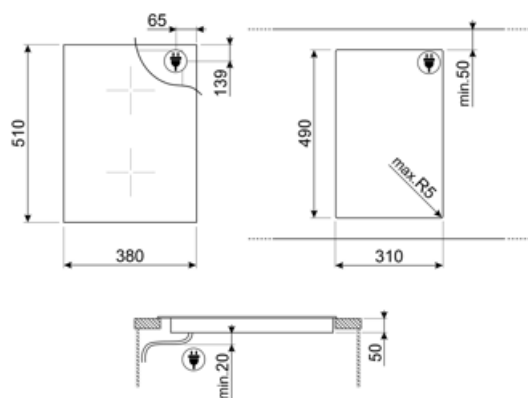

SIM6323R

Οικογένεια προϊόντων
ΤΥΠΟΣ ΕΝΤΟΙΧΙΣΜΟΥ
Διαστάσεις
Παροχή ενέργειας
ΤΥΠΟΣ
Κωδικός EAN

Εστία
Κανονικός εντοιχισμός
38 cm
Ηλεκτρική
Επαγωγική
8017709309664

ΑΙΣΘΗΤΙΚΗ

Αισθητική
Χρώμα
Φινίρισμα
Υλικό
Τύπος γυαλιού
Άκρο κρυστάλλου
Τύπος χειριστηρίων
Μπάρα επιλογών
Χρώμα LED
Θέση χειριστηρίων
Λογότυπος
Χρώμα μεταξοτυπίας

Compatible Accessories

GRILLPLATE

Universal επιφάνεια ψησίματος για εστίες επαγωγικές, αερίου, κεραμικές και ηλεκτρικές. Αντικολλητική επιφάνεια ιδανική για το ψήσιμο κρέατος, τυριών και λαχανικών. Διαστάσεις: 410 x 240cm

SCRP

Επαγωγικές και κεραμικές εστίες και ξύστρα τεπανιάκι

TPKPLATE

Universal επιφάνεια ψησίματος για εστίες επαγωγικές, αερίου, κεραμικές και ηλεκτρικές εστίες. Αντικολλητική επιφάνεια ιδανική για το ψήσιμο ψαριών, αυγών και λαχανικών. Διαστάσεις: 410 X 240 mm.