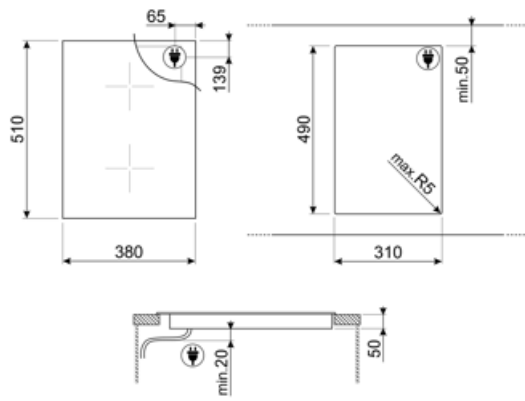

SIM6323R

Οικογένεια προϊόντων
ΤΥΠΟΣ ΕΝΤΟΙΧΙΣΜΟΥ
Διαστάσεις
Παροχή ενέργειας
ΤΥΠΟΣ
Κωδικός EAN

Εστία
Κανονικός εντοιχισμός
38 cm
Ηλεκτρική
Επαγωγική
8017709309664

ΑΙΣΘΗΤΙΚΗ

Αισθητική
Χρώμα
Φινίρισμα
Υλικό
Τύπος γυαλιού
Άκρο κρυστάλλου
Τύπος χειριστηρίων
Μπάρα επιλογών
Χρώμα LED
Θέση χειριστηρίων
Λογότυπος
Χρώμα μεταξοτυπίας

Compatible Accessories

GRILLPLATE

Universal επιφάνεια ψησίματος για εστίες επαγωγικές, αερίου, κεραμικές και ηλεκτρικές. Αντικολλητική επιφάνεια ιδανική για το ψήσιμο κρέατος, τυριών και λαχανικών. Διαστάσεις: 410 x 240cm

SCRP

Επαγωγικές και κεραμικές εστίες και ξύστρα τεπανιάκι

TPKPLATE

Universal επιφάνεια ψησίματος για εστίες επαγωγικές, αερίου, κεραμικές και ηλεκτρικές εστίες. Αντικολλητική επιφάνεια ιδανική για το ψήσιμο ψαριών, αυγών και λαχανικών. Διαστάσεις: 410 X 240 mm.