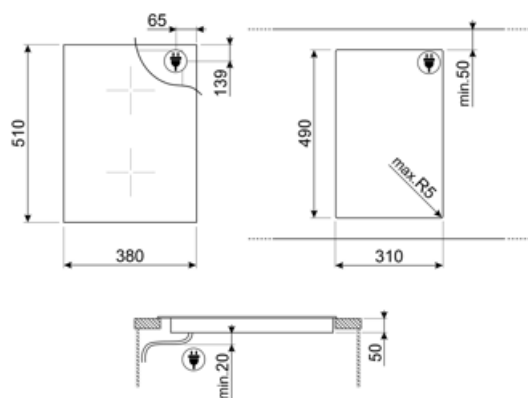

מאפיינים טכניים

2.10 - מולטיזון - אינדוקציה - אמצעי - קדמי-אמצעי - kW - Booster 2.50 kW - Double booster 3.00 kW - 24.0x18.0 cm
 2.10 - מולטיזון - אינדוקציה - אמצעי - אחורי-אמצעי - kW - Booster 2.50 kW - Double booster 3.00 kW - 24.0x18.0 cm
 Multizone center - Booster 3.70 kW - 38.5x23.0 cm

הגדרה אוטומטית בהתאם למידות המבחת	כן	כיבוי אוטומטי בעת גלישה	כן
זיהוי מחבת	כן, מיני' 9 ס"מ	מחוון חום שנותר	כן
זיהוי סירים אוטומטי קבוע עם חייווי לבקרה יחסית	כן	הגנה מפני הדלקה לא מכוונת	כן
כיבוי אוטומטי בעת התחממות-יתר	כן		

חיבור חשמלי

(דירוג חיבור חשמלי) וואט	3700 W	תדר (Hz)	50/60 Hz
זרם	16 A	אורך כבל חשמל	120 cm
(מתח) וולט	220-240 V	Terminal box	No
סוג כבל חשמל	תד-פאזי	תקע	לא

Compatible Accessories

GRILLPLATE

מחבת פסים אוניברסלית לכיריים אינדוקציה, גז, קרמיות וחשמליות. משטח נגד הידבקות מושלם לבישול בשר, גבינה וירקות. ממדים: 410 x מ"מ 240.