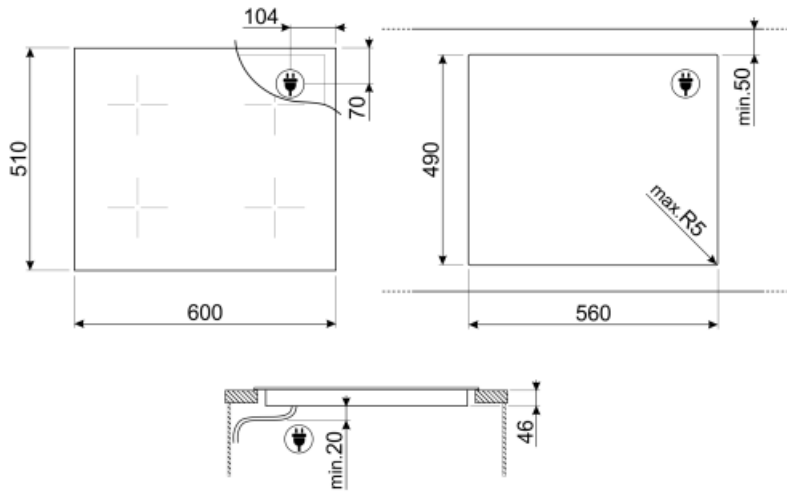

## מאפיינים טכניים

2.10 - מולטיזון - אינדוקציה - שמאלי - kW - Booster 3.60 kW - 18.0x23.0 cm  
 2.10 - מולטיזון - אינדוקציה - אחורי-שמאלי - kW - Booster 3.60 kW - 18.0x23.0 cm  
 2.10 - מולטיזון - אינדוקציה - אחורי-ימני - kW - Booster 3.60 kW - 18.0x23.0 cm  
 2.10 - מולטיזון - אינדוקציה - קדמי-ימני - kW - Booster 3.60 kW - 18.0x23.0 cm  
 Multizone left - Booster 3.60 kW - 38.5x23.0 cm  
 Multizone right - Booster 3.60 kW - 38.5x23.0 cm

## חיבור חשמלי

(דירוג חיבור חשמלי (ואט זרם	7400 W 33 A	סוג כבל חשמל	חד ודו-פאזי
(מתח (וולט	220-240 V	תדר (Hz)	50/60 Hz
(מתח 2 (וולט	380-415 V	אורך כבל חשמל	150 cm
		Terminal box	5 poles

---