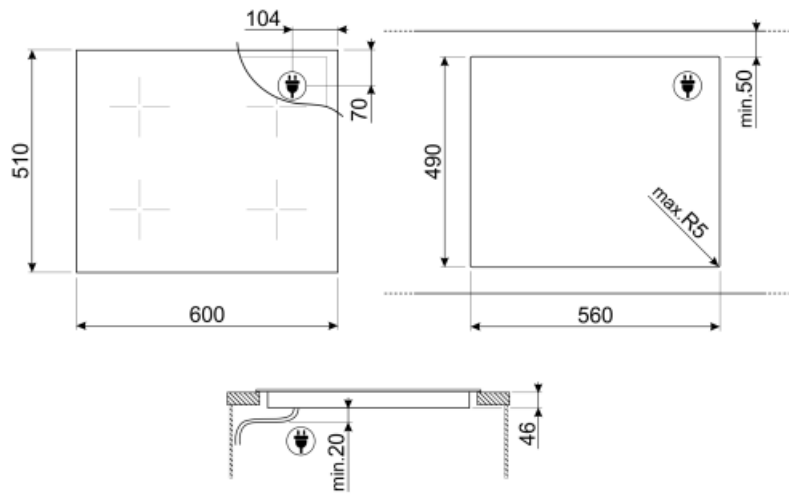

מאפיינים טכניים

2.10 - מולטיזון - אינדוקציה - שמאלי - kW - Booster 3.60 kW - 18.0x23.0 cm
 2.10 - מולטיזון - אינדוקציה - אחורי-שמאלי - kW - Booster 3.60 kW - 18.0x23.0 cm
 2.10 - מולטיזון - אינדוקציה - אחורי-ימני - kW - Booster 3.60 kW - 18.0x23.0 cm
 2.10 - מולטיזון - אינדוקציה - קדמי-ימני - kW - Booster 3.60 kW - 18.0x23.0 cm
 Multizone left - Booster 3.60 kW - 38.5x23.0 cm
 Multizone right - Booster 3.60 kW - 38.5x23.0 cm

חיבור חשמלי

(דירוג חיבור חשמלי (ואט זרם	7400 W 33 A	סוג כבל חשמל	חד ודו-פאזי
(מתח (וולט	220-240 V	תדר (Hz)	50/60 Hz
(מתח 2 (וולט	380-415 V	אורך כבל חשמל	150 cm
		Terminal box	5 poles

Not included accessories