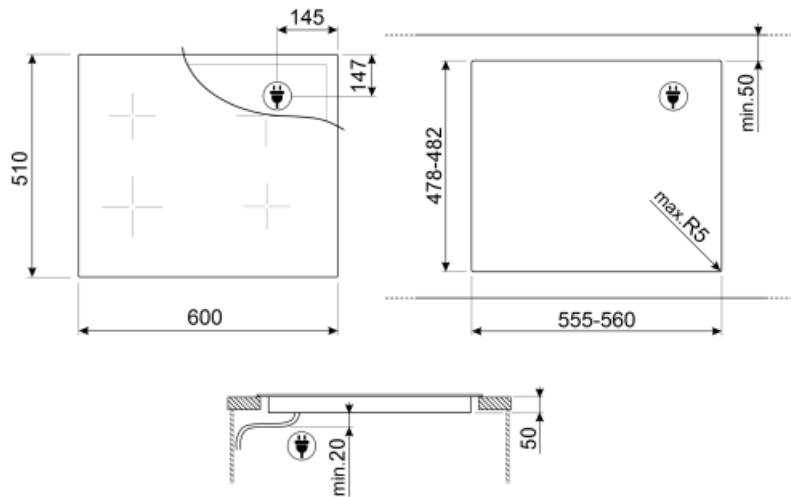

Τύπος παρεχόμενου
καλωδίου

Μονοφασικό

Μήκος καλωδίου
τροφοδοσίας

120 cm

Terminal box

5πολικός

Not included accessories

GRILLPLATE

Universal επιφάνεια ψησίματος για εστίες επαγωγικές, αερίου, κεραμικές και ηλεκτρικές. Αντικολλητική επιφάνεια ιδανική για το ψήσιμο κρέατος, τυριών και λαχανικών. Διαστάσεις: 410 x 240cm

SCRP

Επαγωγικές και κεραμικές εστίες και ξύστρα τεπανιάκι