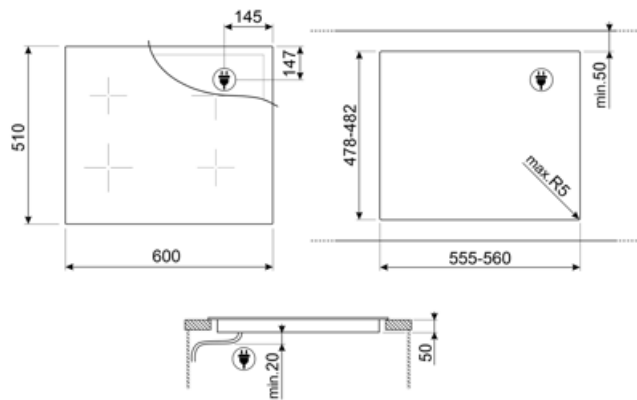

Τύπος παρεχόμενου
καλωδίου

Μονοφασικό

Μήκος καλωδίου
τροφοδοσίας

120 cm

Terminal box
Φις

5πολικός
Όχι

Compatible Accessories

GRILLPLATE

Universal επιφάνεια ψησίματος για εστίες επαγωγικές, αερίου, κεραμικές και ηλεκτρικές. Αντικολλητική επιφάνεια ιδανική για το ψήσιμο κρέατος, τυριών και λαχανικών. Διαστάσεις: 410 x 240cm

SCRP

Επαγωγικές και κεραμικές εστίες και ξύστρα τεπανιάκι

TPKPLATE

Universal επιφάνεια ψησίματος για εστίες επαγωγικές, αερίου, κεραμικές και ηλεκτρικές εστίες. Αντικολλητική επιφάνεια ιδανική για το ψήσιμο ψαριών, αυγών και λαχανικών. Διαστάσεις: 410 X 240 mm.