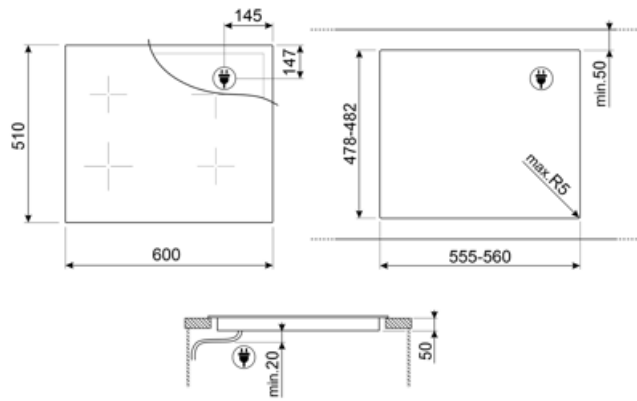

Tekniset ominaisuudet

Edessä vasemmalla - Induktio - monivyöhyke - 2.10 kW - Booster 2.50 kW - Double booster 3 kW - 24.0x18.0 cm
 Takana vasemmalla - Induktio - monialue - 2.10 kW - Booster 2.50 kW - Double booster 3 kW - 24.0x18.0 cm
 Takana oikealla - Induktio - monivyöhyke - 2.10 kW - Booster 2.50 kW - Double booster 3 kW - 24.0x18.0 cm
 Edessä oikealla - Induktio - monialue - 2.10 kW - Booster 2.50 kW - Double booster 3 kW - 24.0x18.0 cm

Multizone left - Booster 3.70 kW - 38.5x23.0 cm
 Multizone right - Booster 3.70 kW - 38.5x23.0 cm

Mukautuu automaattisesti keittoastian läpimittaan	Kyllä	Automaattinen ylikiehumisvirrankatkaisu	Kyllä
Keittoastian tunnistus	Kyllä, väh. 9 cm	Jälkilämmön ilmainen	Kyllä
Pysyvä automaattinen kattilantunnistus ja vastaavan säätimen osoitus	Kyllä	Vahingossa käynnistymisen esto	Kyllä
Automaattinen ylikuumenemisvirrankatkaisu	Kyllä		

Compatible Accessories

GRILLPLATE

Yleisritilä induktio-, kaasu-, keramiikka- ja sähkötasolle. Tarttumaton pinta, joka soveltuu ihanteellisesti lihan, juuston ja kasvisten kypsennykseen. Mitat: 410 x 240 mm.