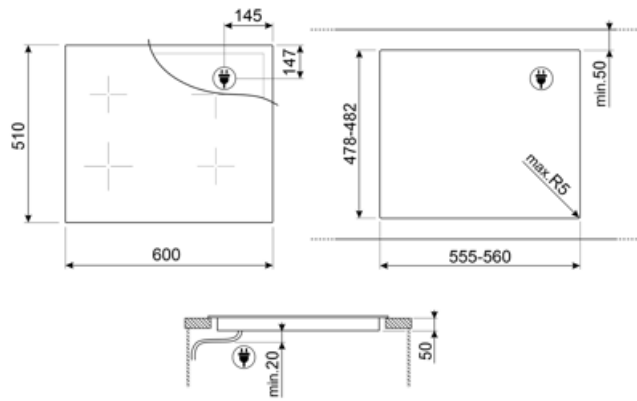

## Tekniset ominaisuudet

Edessä vasemmalla - Induktio - monivyöhyke - 2.10 kW - Booster 2.50 kW - Double booster 3 kW - 24.0x18.0 cm  
 Takana vasemmalla - Induktio - monialue - 2.10 kW - Booster 2.50 kW - Double booster 3 kW - 24.0x18.0 cm  
 Takana oikealla - Induktio - monivyöhyke - 2.10 kW - Booster 2.50 kW - Double booster 3 kW - 24.0x18.0 cm  
 Edessä oikealla - Induktio - monialue - 2.10 kW - Booster 2.50 kW - Double booster 3 kW - 24.0x18.0 cm

Multizone left - Booster 3.70 kW - 36x21 cm  
 Multizone right - Booster 3.70 kW - 36x21 cm

<b>Mukautuu automaattisesti keittoastian läpimittaan</b>	Kyllä	<b>Automaattinen ylikiehumisvirrankatkaisu</b>	Kyllä
<b>Keittoastian tunnistus</b>	Kyllä, väh. 9 cm	<b>Jälkilämmön ilmainen</b>	Kyllä
<b>Pysyvä automaattinen kattilantunnistus ja vastaavan säätimen osoitus</b>	Kyllä	<b>Vahingossa käynnistymisen esto</b>	Kyllä
<b>Automaattinen ylikuumenemisvirrankatkaisu</b>	Kyllä		