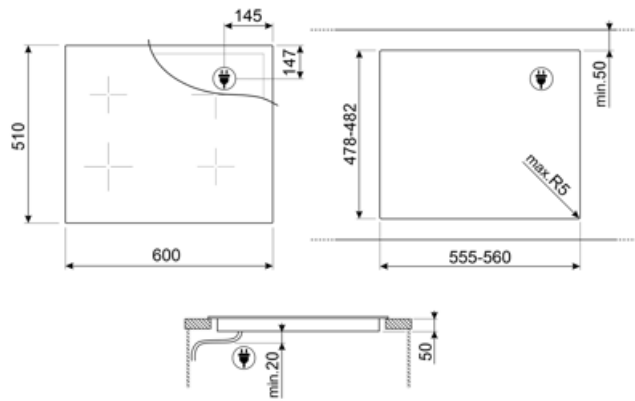

Rodzaj przewodu
elektrycznego w
zestawie

Tak, jednofazowy

Blok zacisków
Wtyczka

5 biegunowy
Nie