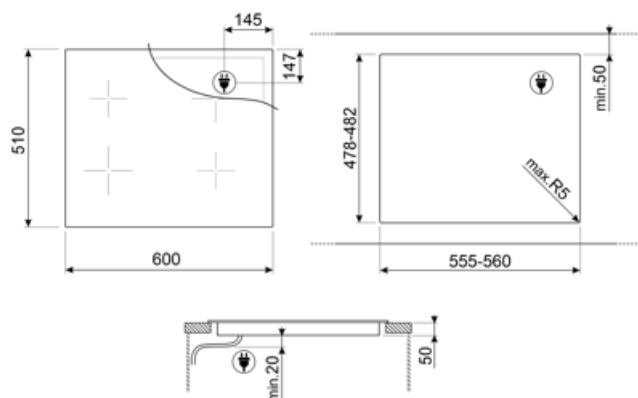

Timer	1	Snabbval av nivåer	Ja

Teknisk specifikation

Vänster fram - Induktion Multizon - 2.10 kW - Booster 2.50 kW - Double booster 3 kW - 24.0x18.0 cm

Vänster bak - Induktion Multizon - 2.10 kW - Booster 2.50 kW - Double booster 3 kW - 24.0x18.0 cm

Höger bak - Induktion Multizon - 2.10 kW - Booster 2.50 kW - Double booster 3 kW - 24.0x18.0 cm

Höger fram - Induktion Multizon - 2.10 kW - Booster 2.50 kW - Double booster 3 kW - 24.0x18.0 cm

Multizone left - Booster 3.70 kW - 38.5x23.0 cm

Multizone right - Booster 3.70 kW - 38.5x23.0 cm

Automatisk anpassning till kokkärls diameter Ja

Automatisk avstängning vid överkokning Ja

Kokkärlsavkänning Ja, min 9 cm

Indikator för restvärme Ja

Automatisk kokkärlsavkänning med indikering Ja

Skydd mot oavsiktlig start Ja

Automatisk avstängning vid överhettning Ja

Elektrisk anslutning

Anslutningseffekt 7400 W

Typ av sladd Ja, 2- och 3-fas

Ström 33 A

Frekvens 50/60 Hz

Spänning (V) 220-240 V

Längd matningskabel 120 cm

Spänning 2 (V) 380-415 V

Kopplingsplint 5 polig

Typ av sladd Enfas