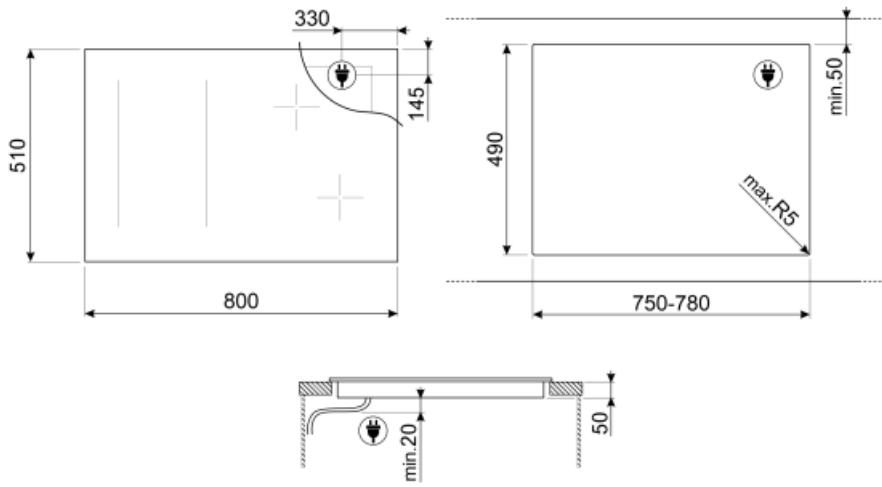

MŰSZAKI JELLEMZŐK

Bal első - Indukciós – többzónás - 2.10 kW - Booster 2.50 kW - Double booster 3 kW - 24.0x18.0 cm
 Bal hátsó - Indukciós – többzónás - 2.10 kW - Booster 2.50 kW - Double booster 3 kW - 24.0x18.0 cm
 Elülső középen - Indukciós – többzónás - 2.10 kW - Booster 2.50 kW - Double booster 3 kW - 24.0x18.0 cm
 Hátsó közép - Indukciós – többzónás - 2.10 kW - Booster 2.50 kW - Double booster 3 kW - 24.0x18.0 cm
 Jobb első - Indukciós – többzónás - 2.10 kW - Booster 2.50 kW - Double booster 3 kW - 24.0x18.0 cm
 Jobb hátsó - Indukciós – többzónás - 2.10 kW - Booster 2.50 kW - Double booster 3 kW - 24.0x18.0 cm
 Multizone left - Booster 3.7 kW - 38.5x23.0 cm
 Multizone center - Booster 3.7 kW - 38.5x23.0 cm
 Multizone right - Booster 3.7 kW - 38.5x23.0 cm

Not included accessories

GRILLPLATE

Univerzális sütőlap indukciós, gáz-, kerámia- és elektromos főzőlapokhoz. Tapadásmentes felület, ideális húsk, sajtok és zöldségek sütéséhez. Méretek: 410 x 240 mm.

TPK