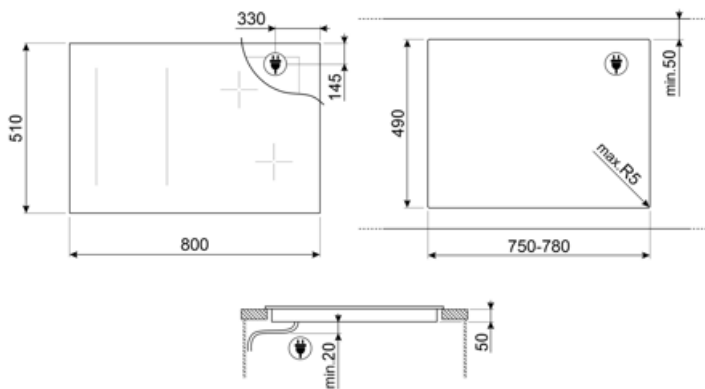

Napięcie (V)	220-240 V	Częstotliwość (Hz)	50/60 Hz
Napięcie 2 (V)	380-415 V	Długość przewodu zasilającego (cm)	120 cm
Rodzaj przewodu elektrycznego w zestawie	Tak, jednofazowy	Blok zacisków	5 biegunowy
		Wtyczka	Nie