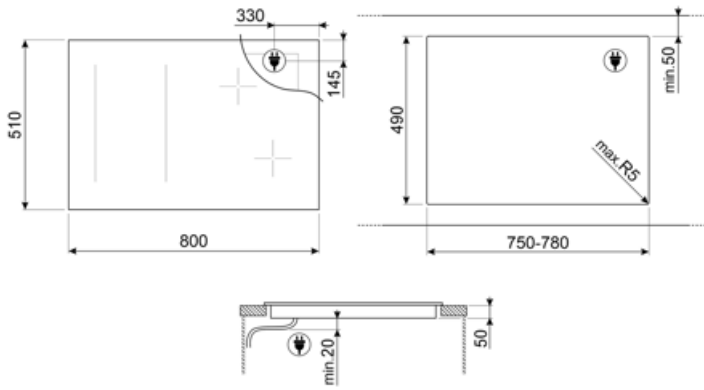

Caracteristici tehnice

Față-stânga - Inducție – Multizone - 2.10 kW - Booster 2.50 kW - Double booster 3 kW - 24.0x18.0 cm
 Spate-stânga - Inducție – Multizone - 2.10 kW - Booster 2.50 kW - Double booster 3 kW - 24.0x18.0 cm
 Față-centru - Inducție – Multizone - 2.10 kW - Booster 2.50 kW - Double booster 3 kW - 24.0x18.0 cm
 Spate-centru - Inducție – Multizone - 2.10 kW - Booster 2.50 kW - Double booster 3 kW - 24.0x18.0 cm
 Față-dreapta - Inducție – Multizone - 2.10 kW - Booster 2.50 kW - Double booster 3 kW - 24.0x18.0 cm
 Spate-dreapta - Inducție – Multizone - 2.10 kW - Booster 2.50 kW - Double booster 3 kW - 24.0x18.0 cm
 Multizone left - Booster 3.7 kW - 38.5x23.0 cm
 Multizone center - Booster 3.7 kW - 38.5x23.0 cm
 Multizone right - Booster 3.7 kW - 38.5x23.0 cm

Compatible Accessories

GRILLPLATE

Tavă universală pentru plită cu inducție, gaz, plită din ceramică și plită electrică. Suprafață antiaderentă, ideală pentru gătitul cărnii, brânzei și legumelor. Dimensiuni: 410 x 240 mm.