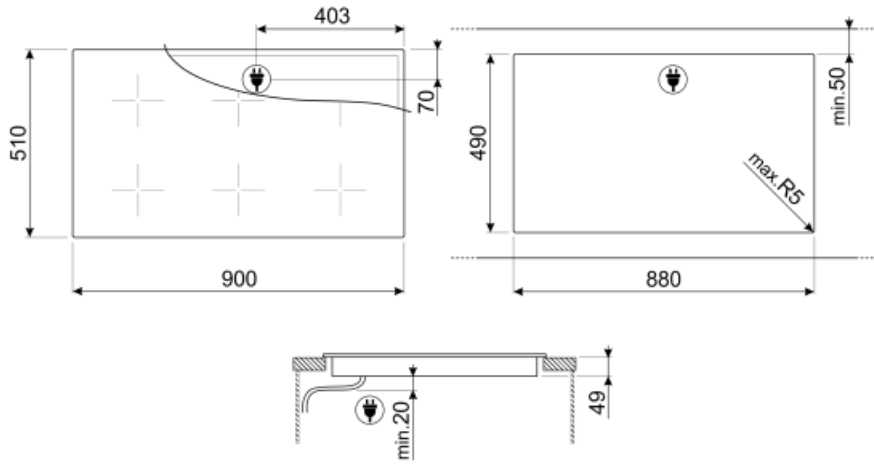

Технические характеристики

Фронтальная левая - Индукционная - Multizone - 2.10 кВт - Booster 3.60 кВт - 18.0x23.0 см
 Задняя левая - Индукционная - Multizone - 2.10 кВт - Booster 3.60 кВт - 18.0x23.0 см
 Фронтальная центральная - Индукционная - Multizone - 2.10 кВт - Booster 3.60 кВт - 18.0x23.0 см
 Задняя центральная - Индукционная - Multizone - 2.10 кВт - Booster 3.60 кВт - 18.0x23.0 см
 Фронтальная правая - Индукционная - Multizone - 2.10 кВт - Booster 3.60 кВт - 18.0x23.0 см
 Задняя правая - Индукционная - Multizone - 2.10 кВт - Booster 3.60 кВт - 18.0x23.0 см
 Multizone left - Booster 3.60 кВт - 38.5x23.0 см
 Multizone center - Booster 3.60 кВт - 38.5x23.0 см
 Multizone right - Booster 3.60 кВт - 38.5x23.0 см

Электрическое подключение

Номинальная мощность	10800 Вт	Тип электрического кабеля	Универсальная
Сила тока	47 А	Частота тока	50/60 Гц
Напряжение	220-240 В	Длина электрического кабеля	150 см
Напряжение 2	380-415 В	Клеммная коробка	5 полюсов