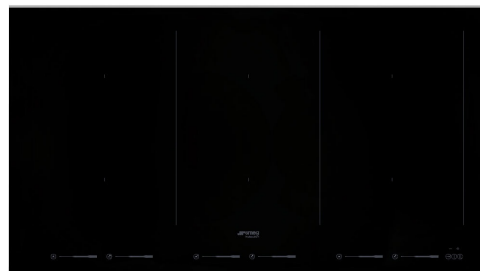

SIM693WLDX

Kategoria e produktit
Lloji i instalimit
Përmasat
Furnizimi me energji
Lloji
Kodi EAN

Pianurë
Tradicional
90 cm
Elektrike
Induksioni
8017709222086

Estetika

Estetika

Ngjyra

Finiturë

Materiali