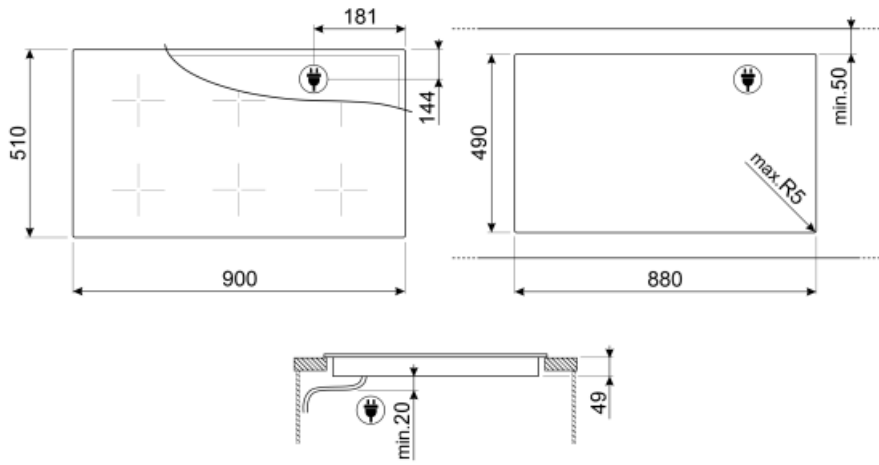

Tekniset ominaisuudet

Edessä vasemmalla - Induktio - monivöhyke - 2.10 kW - Booster 2.50 kW - Double booster 3 kW - 24.0x18.0 cm
 Takana vasemmalla - Induktio - monialue - 2.10 kW - Booster 2.50 kW - Double booster 3 kW - 24.0x18.0 cm
 Edessä keskellä - Induktio - monivöhyke - 2.10 kW - Booster 2.50 kW - Double booster 3 kW - 24.0x18.0 cm
 Takana keskellä - Induktio - monialue - 2.10 kW - Booster 2.50 kW - Double booster 3 kW - 24.0x18.0 cm
 Edessä oikealla - Induktio - monivöhyke - 2.10 kW - Booster 2.50 kW - Double booster 3 kW - 24.0x18.0 cm
 Takana oikealla - Induktio - multizone - 2.10 kW - Booster 2.50 kW - Double booster 3 kW - 24.0x18.0 cm
 Multizone left - Booster 3.7 kW - 38.5x23.0 cm
 Multizone center - Booster 3.7 kW - 38.5x23.0 cm
 Multizone right - Booster 3.7 kW - 38.5x23.0 cm

Not included accessories

GRILLPLATE

Yleisritilä induktio-, kaasu-, keramiikka- ja sähkötasolle. Tarttumaton pinta, joka soveltuu ihanteellisesti lihan, juuston ja kasvisien kypsennykseen. Mitat: 410 x 240 mm.