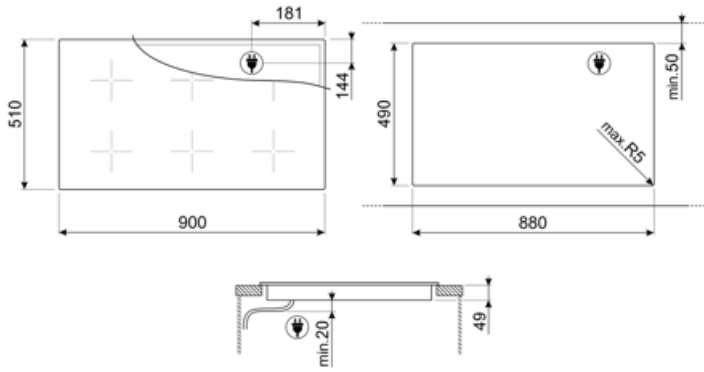

## מאפיינים טכניים

2.10 - מולטיזון - אינדוקציה - קדמי-שמאלי - kW - Booster 2.50 kW - Double booster 3 kW - 24.0x18.0 cm  
 2.10 - מולטיזון - אינדוקציה - אחורי-שמאלי - kW - Booster 2.50 kW - Double booster 3 kW - 24.0x18.0 cm  
 2.10 - מולטיזון - אינדוקציה - קדמי-אמצעי - kW - Booster 2.50 kW - Double booster 3 kW - 24.0x18.0 cm  
 2.10 - מולטיזון - אינדוקציה - אחורי-אמצעי - kW - Booster 2.50 kW - Double booster 3 kW - 24.0x18.0 cm  
 2.10 - מולטיזון - אינדוקציה - קדמי-ימני - kW - Booster 2.50 kW - Double booster 3 kW - 24.0x18.0 cm  
 2.10 - מולטיזון - אינדוקציה - אחורי-ימני - kW - Booster 2.50 kW - Double booster 3 kW - 24.0x18.0 cm  
 Multizone left - Booster 3.7 kW - 36x21 cm  
 Multizone center - Booster 3.7 kW - 36x21 cm  
 Multizone right - Booster 3.7 kW - 36x21 cm

## חיבור חשמלי

(דירוג חיבור חשמלי (ואט זרם	11100 W 49 A	סוג כבל חשמל מצורף	כן, שלב אחד ושני שלבים
(מתח (וולט	220-240 V	תדר (Hz)	50/60 Hz
(מתח 2 (וולט	380-415 V	אורך כבל חשמל	120 cm
סוג כבל חשמל	תלת-פאזי	Terminal box	5 poles
סוג כבל חשמל	חד ודו-פאזי	תקע	לא