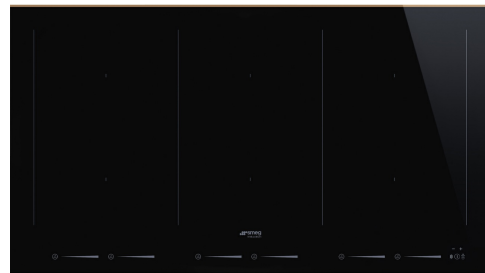

SIM6964R

Termékcsalád
Beépítés típusa
Méretek
Teljesítmény
Típus
EAN kód

Főzőlap
Hagyományos
90 cm
Elektromos
Indukciós
8017709309770

Design

Design család
Szín
Felületkezelés
Anyag
Üveg típusa
Üveg pereme
Vezérlés típusa
Slider
LED színe
Vezérlőgomb pozíciója
Logó
Szerigrafia színe

Dolce Stil Novo
Fekete
Réz
Üveg
Eclipse kerámia
Egyenes él
Multi Slider
Igen
Fehér
Elülső
Selyem rács
Szürke

Program/Funkciók

Indukciós főzőzónák száma
Időbeállítási lehetőségek
Főzőzónák száma boosterrel
Rugalmas zónák száma
Főkapcsoló (BE/KI)
Teljesítményszintek
Auto-vent 2.0
Főzőzónák száma összesen