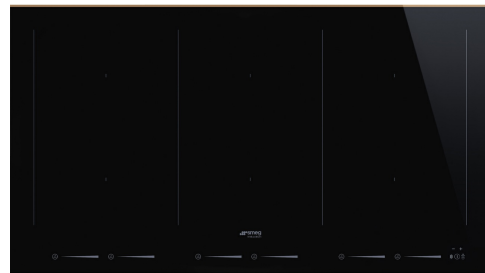

SIM6964R

Termékcsalád
Beépítés típusa
Méretek
Teljesítmény
Típus
EAN kód

Főzőlap
Hagyományos
90 cm
Elektromos
Indukciós
8017709309770

Design

Design család
Szín
Felületkezelés
Anyag
Üveg típusa
Üveg pereme
Vezérlés típusa
Slider
LED színe
Vezérlőgomb pozíciója
Logó
Szerigrafia színe

Dolce Stil Novo
Fekete
Réz
Üveg
Eclipse kerámia
Egyenes él
Multi Slider
Igen
Fehér
Elülső
Selyem rács
Szürke

Program/Funkciók

Indukciós főzőzónák száma	6
Időbeállítási lehetőségek	Automatikus kikapcsolás
Főzőzónák száma boosterrel	6
Rugalmas zónák száma	3
Főkapcsoló (BE/KI)	Igen
Teljesítményszintek	9
Auto-vent 2.0	Igen
Főzőzónák száma összesen	6