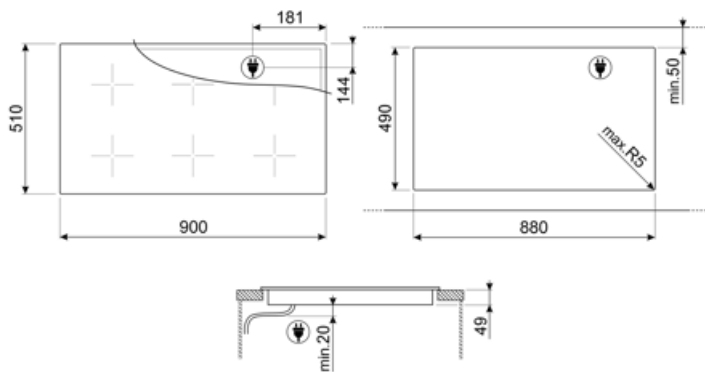

Feszültség 2 (V)	380-415 V	Terminal box	5 poles
Telepített elektromos kábel típusa	Háromfázisú	Csatlakozódugó	Nem
További csatlakozási lehetőségek	Egyfázisú és kétfázisú