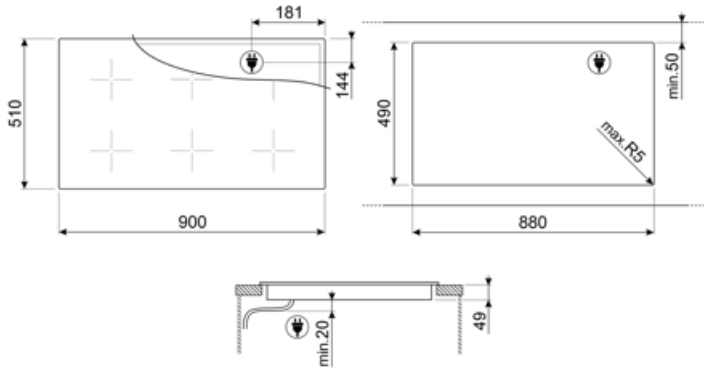

Midten foran - Induksjon - multisone - 2.10 kW - Booster 2.50 kW - Double booster 3 kW - 24.0x18.0 cm

Midten bak - Induksjon Multisone - 2.10 kW - Booster 2.50 kW - Double booster 3 kW - 24.0x18.0 cm

Høyre foran - Induksjon - multisone - 2.10 kW - Booster 2.50 kW - Double booster 3 kW - 24.0x18.0 cm

Høyre bak - Induksjon - flersone - 2.10 kW - Booster 2.50 kW - Double booster 3 kW - 24.0x18.0 cm

Multizone left - Booster 3.7 kW - 36x21 cm

Multizone center - Booster 3.7 kW - 36x21 cm

Multizone right - Booster 3.7 kW - 36x21 cm