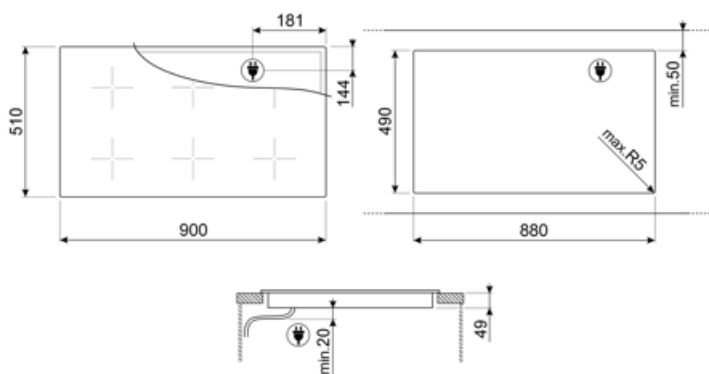

Specyfikacja techniczna

Przedni lewy - Indukcja - Multizone - 2.10 kW - Booster 2.50 kW - Double booster 3 kW - 24.0x18.0 cm			
Tylny lewy - Indukcja - Multizone - 2.10 kW - Booster 2.50 kW - Double booster 3 kW - 24.0x18.0 cm			
Przedni centralny - Indukcja - Multizone - 2.10 kW - Booster 2.50 kW - Double booster 3 kW - 24.0x18.0 cm			
Tylny centralny - Indukcja - Multizone - 2.10 kW - Booster 2.50 kW - Double booster 3 kW - 24.0x18.0 cm			
Przedni prawy - Indukcja - Multizone - 2.10 kW - Booster 2.50 kW - Double booster 3 kW - 24.0x18.0 cm			
Tylny prawy - Indukcja - Multizone - 2.10 kW - Booster 2.50 kW - Double booster 3 kW - 24.0x18.0 cm			
Multizone left - Booster 3.7 kW - 36x21 cm			
Multizone center - Booster 3.7 kW - 36x21 cm			
Multizone right - Booster 3.7 kW - 36x21 cm			
Automatyczne ustawienie w zależności od wielkości naczynia	Tak	Zabezpieczenie przed zalaniem	Tak
Automatyczne wykrycie naczynia	Tak, min 9 cm	Wskaźnik zalegającego ciepła	Tak
Automatyczne wykrycie naczynia ze wskazaniem odpowiedniego miejsca na panelu	Tak	Zabezpieczenie przed przypadkowym włączeniem	Tak
Zabezpieczenie przed przegrzaniem	Tak		

Kompatybilne Akcesoria

GRILLPLATE

Uniwersalna nakładka grillowa do płyt indukcyjnych, gazowych, ceramicznych i elektrycznych. Nieprzywierająca powierzchnia idealna do smażenia mięsa, serów i warzyw. Wymiary: 410 x 240 mm.