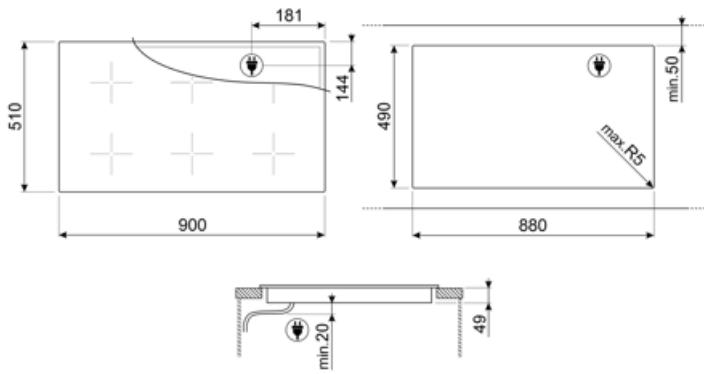

Typ nainštalovaného elektrického kábla

Áno, trojfázový

Zátka

Nie

Možnosti prídavných pripojení

Áno, jedno- a dvojfázový

Compatible Accessories

GRILLPLATE

Univerzálna grilovacia platňa pre indukčné, plynové, keramické a elektrické varné dosky. Nepríľnavý povrch, ideálny na smaženie mäsa, syru a zeleniny. Rozmery: 410 x 240 mm.

TPKPLATE

Univerzálna platňa pre indukčné, plynové, keramické a elektrické varné dosky. Nepríľnavý povrch, ideálny na smaženie rýb, vajec a zeleniny. Rozmery: 410 x 240 mm.