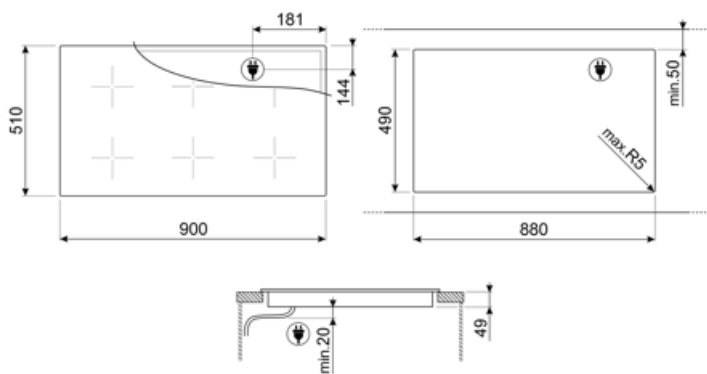

Typ nainštalovaného elektrického kábla

Áno, trojfázový

Zátka

No

Možnosti prídavných pripojení

Áno, jedno- a dvojfázový