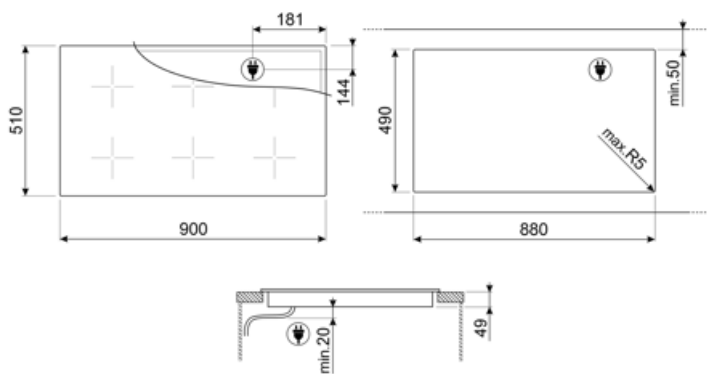

Typ nainštalovaného elektrického kábla

Áno, trojfázový

Zátka

Nie

Možnosti prídavných pripojení

Áno, jedno- a dvojfázový