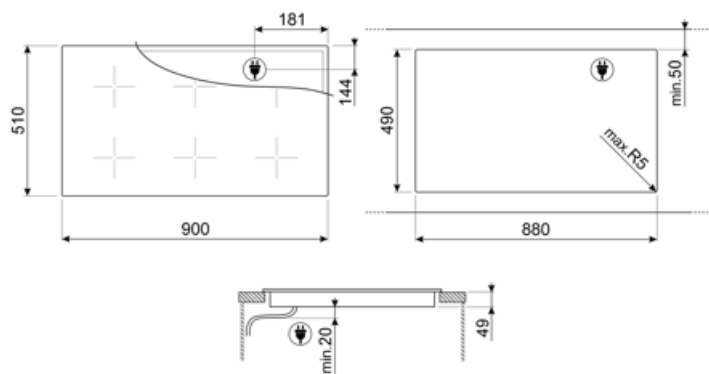

Typ nainštalovaného elektrického kábla

Áno, trojfázový

Zátka

Nie

Možnosti prídavných pripojení

Áno, jedno- a dvojfázový