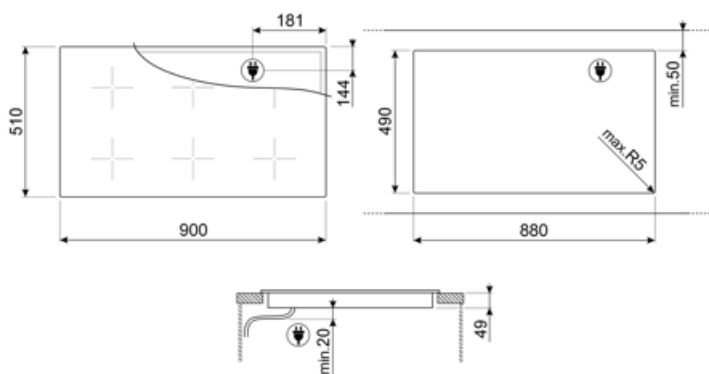

## Veçoritë teknike

Përpara majtas - Induksioni - Me shumë zona - 2.10 kW - Booster 2.50 kW - Double booster 3 kW - 24.0x18.0 cm  
 Mbrapa majtas - Induksioni - Me shumë zona - 2.10 kW - Booster 2.50 kW - Double booster 3 kW - 24.0x18.0 cm  
 Qendra e përparme - Induksioni - Me shumë zona - 2.10 kW - Booster 2.50 kW - Double booster 3 kW - 24.0x18.0 cm

Qendra e pasme - Induksioni - Me shumë zona - 2.10 kW - Booster 2.50 kW - Double booster 3 kW - 24.0x18.0 cm  
 Përpara djathtas - Induksioni - Me shumë zona - 2.10 kW - Booster 2.50 kW - Double booster 3 kW - 24.0x18.0 cm  
 Mbrapa djathtas - Induksioni - Me shumë zona - 2.10 kW - Booster 2.50 kW - Double booster 3 kW - 24.0x18.0 cm  
 Multizone left - Booster 3.7 kW - 36x21 cm  
 Multizone center - Booster 3.7 kW - 36x21 cm  
 Multizone right - Booster 3.7 kW - 36x21 cm