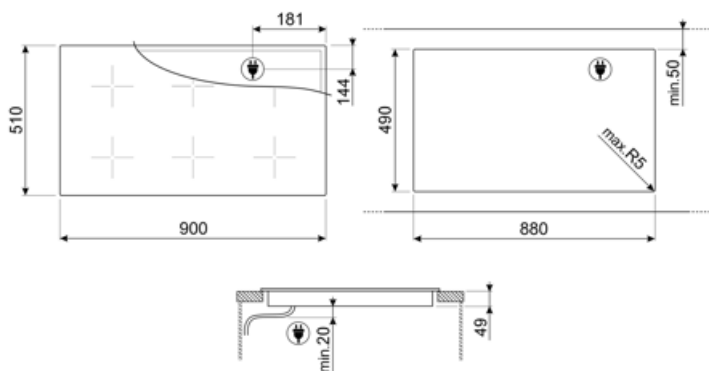

Технічні характеристики

Передня ліва - Індукційна - Multizone - 2.10 кВт - Booster 2.50 кВт - Double booster 3 кВт - 24.0x18.0 см
 Задня ліва - Індукційна - Multizone - 2.10 кВт - Booster 2.50 кВт - Double booster 3 кВт - 24.0x18.0 см
 Передня центральна - Індукційна - Multizone - 2.10 кВт - Booster 2.50 кВт - Double booster 3 кВт - 24.0x18.0 см
 Задня центральна - Індукційна - Multizone - 2.10 кВт - Booster 2.50 кВт - Double booster 3 кВт - 24.0x18.0 см
 Передня права - Індукційна - Multizone - 2.10 кВт - Booster 2.50 кВт - Double booster 3 кВт - 24.0x18.0 см
 Задня права - Індукційна - Multizone - 2.10 кВт - Booster 2.50 кВт - Double booster 3 кВт - 24.0x18.0 см
 Multizone left - Booster 3.7 кВт - 38.5x23.0 см
 Multizone center - Booster 3.7 кВт - 38.5x23.0 см
 Multizone right - Booster 3.7 кВт - 38.5x23.0 см

Compatible Accessories

GRILLPLATE

Универсальный гриль для индукционных, газовых, керамических и электрических варочных панелей. Антипригарная поверхность идеально подходит для приготовления мяса, сыра и овощей. Размеры: 410 x 240 мм.