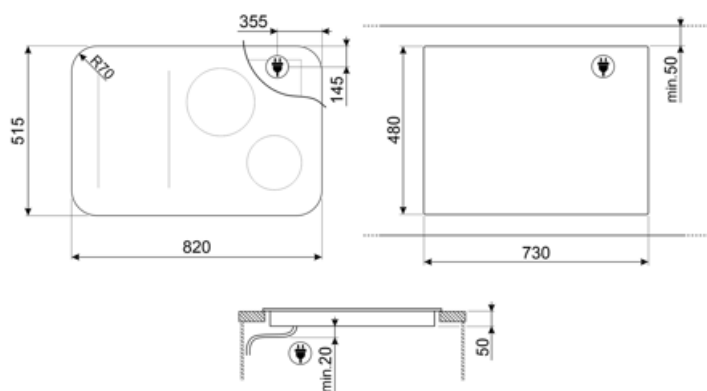

Tekniset ominaisuudet

Edessä vasemmalla - Induktio - monivyöhyke - 2.10 kW - Booster 2.50 kW - Double booster 3 kW - 24.0x18.0 cm
 Takana vasemmalla - Induktio - monialue - 2.10 kW - Booster 2.50 kW - Double booster 3 kW - 24.0x18.0 cm
 Keskellä - Induktio - yksi - 2.30 kW - Booster 3.00 kW - Double booster 3 kW - Ø 21.0 cm
 Edessä oikealla - Induktio - yksi - 1.40 kW - Booster 2.10 kW - Ø 16.0 cm
 Multizone left - Booster 3.7 kW - 38.5x23.0 cm

Compatible Accessories

GRILLPLATE

Yleisritilä induktio-, kaasu-, keramiikka- ja sähkötasolle. Tarttumaton pinta, joka soveltuu ihanteellisesti lihan, juuston ja kasvisten kypsennykseen. Mitat: 410 x 240 mm.