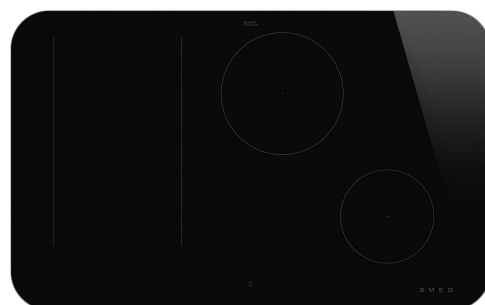

SISL7844

Produktgruppe	Platetopp
Type innbygging	Overflate eller planmotering
Mål	80 cm
Strømtilførsel	Elektrisk
Type	Induksjonstoppe
EAN-kode	8017709351793

Estetisk linje

Estetikk	Isola
Serie	Flat
Farge	Sort
Finish	Glass
Materiale	Glass
Glass Type	Keramisk Eclipse
Glasskant	Rett kant
Type kontroll innstilling	EVO Slider
Skyvebryter	Ja
Skyvebryter	Hvit
Kontrollknapp funksjon	Foran
Logo	Silketrykk
Serigrafi farge	Grå

Funksjoner

Multisonefunksjon	Ja	Resttidsindikator	Ja
Fleksibel sonetype	MultiZone	Modus for begrenset effektforbruk	Ja Advance
Nedfelling i benkeplate	480x730 mm	Begrenset Styrke forbrukmodus - steg	2400 til 7400 - steg 100 W
Automatisk varmebevaringsfunksjon	Ja	Demomodus	Ja
Grillfunksjon	Ja	Kontroller med barnelås	Ja
Timer for tilberedningsslutt	4	Tosonefunksjon	Ja
Pausefunksjon	Ja	Hurtigstart	Ja
Timer	1	Hurtiginstilling av nivåer	Ja
Lydsignal for tilberedningsslutt	Ja		