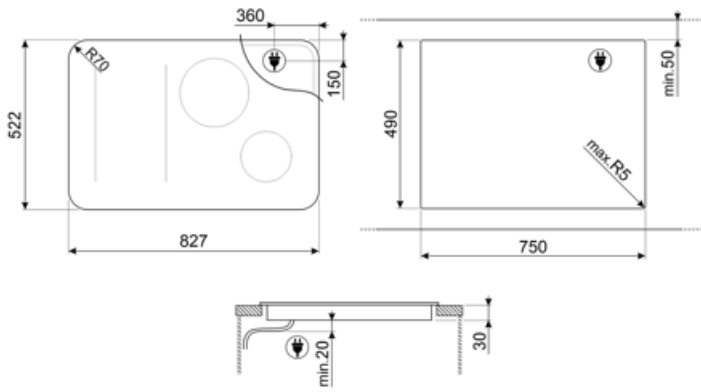

Pääkatkaisin	Kyllä
Tehotasot	9
Auto-vent 2.0	Kyllä
Keittoalueita yhteensä	4

Vaihtoehdot

Monivyöhykemahdollisuus	Kyllä	Jäljellä olevan ajan ilmainen	Kyllä
Flexione type	MultiZone	Virransäästötila	Si Advance
Työtason profiili	490x745 mm	Rajoitetun energiankulutuksen tila	2400-7400 - vaihe 100 W
Automaattinen lämpimänäpito	Kyllä	Esittelytoiminto	Kyllä
Grillitoiminto	Kyllä	Säätimet/lapsilukko	Kyllä
Keittoajastin	4	Kaksoisvyöhykemahdollisuus	Kyllä
Taukomahdollisuus	Kyllä	Pika-aloitus	Kyllä
Minuuttiajastin	1	Pika-asetustasot	Kyllä
Äänimerkki kypsennyksen päättyessä	Kyllä		

Tekniset ominaisuudet

Edessä vasemmalla - Induktio - monivyöhyke - 2.10 kW - Booster 2.50 kW - Double booster 3 kW - 24.0x18.0 cm
Takana vasemmalla - Induktio - monialue - 2.10 kW - Booster 2.50 kW - Double booster 3 kW - 24.0x18.0 cm
Keskellä - Induktio - yksi - 2.30 kW - Booster 3.00 kW - Double booster 3 kW - Ø 21.0 cm
Edessä oikealla - Induktio - yksi - 1.40 kW - Booster 2.10 kW - Ø 16.0 cm

Multizone left - Booster 3.7 kW - 38.5x23.0 cm

Mukautuu automaattisesti keittoastian läpimitaan	Kyllä	Automaattinen ylikuumenemisvirrankatkaisu	Kyllä
Keittoastian tunnistus	Kyllä, väh. 7 cm	Automaattinen ylikiehumisvirrankatkaisu	Kyllä
Pysyvä automaattinen kattilantunnistus ja vastaavan säätimen osoitus	Kyllä	Jälkilämmön ilmainen	Kyllä
Keittoastian vähimmäiskoon tunnistus	Kyllä	Vahingossa käynnistymisen esto	Kyllä

Sähköliitännät

Sähköliitännätäteho (W)	7400 W	Toimitetun sähköjohdon tyyppi	Kyllä, kaksi- ja kolmivaihe
Virta (A)	33 A	Taajuus (Hz)	50/60 Hz
Jännite (V)	220-240 V	Sähköjohdon pituus (cm)	120 cm
Jännite 2 (V)	380-415 V	Liitinrasia	5 napaa
Johdon tyyppi	Yksi vaihe	Sähköpistokkeen tyyppi	Ei
Johdon tyyppi	Kyllä, kaksi- ja kolmivaihe