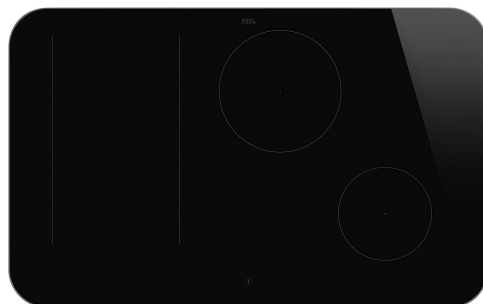

SISL7844MB

Tuoteryhmä

Kalusteeseen sijoitettava

Mitat

Virtalähde

Tyyppi

EAN-koodi

Keittotaso

Tuki

80 cm

Sähkö

Induktioliesi

8017709351861

Estetiikka

Estetiikka

Serie

Väri

Pinnan viimeistely

Materiaali

Glass type

Lasireuna

Kehys

Kehyksen väri

Frame material

Säätimien tyyppi

Liukukiskot

Liukukiskot

Säätönappien sijainti

Logo

Väri

Värivaihtoehdot

Isola

Alta

Black with matt black frame

Lasi

Lasi

keraaminen Eclipse

Suora reuna

Kyllä

Musta

Aluminum

EVO Slider

Kyllä

Valkoinen

Etuosa

Silkkipainettu

Harmaa

Ruostumaton teräs

Ohjelma / toiminnot

Induktiokeittoalueita yhteensä

4

Ajastusvaihtoehdot

Automaattinen virrankatkaisu

Tehostettuja keittoalueita yhteensä

4

Monivöhykkeiden määrä

1