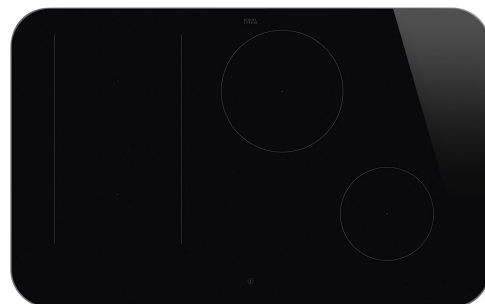

SISL7844MB

Семейство продуктов	Варочная поверхность
Тип встраивания	С основанием
Размеры	80 см
Источник питания	Электрический
Тип	Индукция
Международный артикул (EAN-код)	8017709351861

Эстетика

Эстетика	Остров (Isola)
Серия	Alta
Цвет	Черный с черной матовой рамкой
Отделка	Стекло
Материал	Стекло
Тип стекла	Стеклокерамика
Тип края стекла	Прямой край
Рамка	Да
Цвет рамки	Черный
Материал рамы	Алюминий
Тип управления	Сенсорное, слайдерное управление, улучшенное
Индикация остаточного тепла	Да
Цвет подсветки	Белый
Расположение переключателей	Фронтальное
Логотип	Шелкография
Цвет сериографии	Серый
Другие цвета	Нержавеющая сталь

Совместимые Аксессуары

GRILLPLATE

Универсальный гриль для индукционных, газовых, керамических и электрических варочных панелей. Антипригарная поверхность идеально подходит для приготовления мяса, сыра и овощей.
Размеры: 410 x 240 мм.

TPKPLATE

Универсальный гриль для индукционных, газовых, керамических и электрических варочных панелей. Антипригарная поверхность идеально подходит для приготовления рыбы, яиц и овощей.
Размеры: 410 x 240 мм.