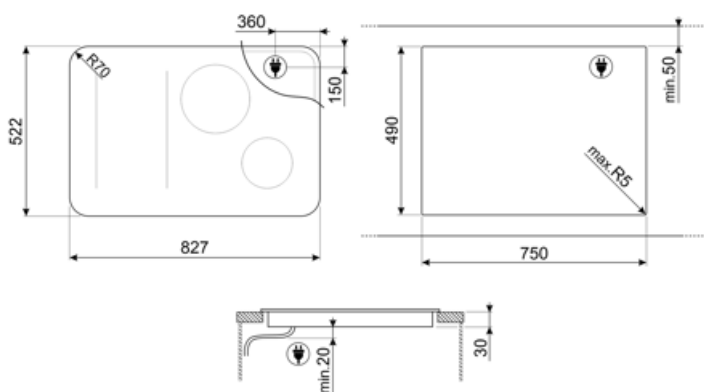

Технические характеристики

Фронтальная левая - Индукционная - Настраиваемая зона - 2.10 кВт - Booster 2.50 кВт - Double booster 3 кВт - 24.0x18.0 см

Задняя левая - Индукционная - Настраиваемая зона - 2.10 кВт - Booster 2.50 кВт - Double booster 3 кВт - 24.0x18.0 см

Центральная - Индукция - одинарная - 2.30 кВт - Booster 3.00 кВт - Double booster 3 кВт - Ø 21.0 см

Фронтальная правая - Индукция - одинарная - 1.40 кВт - Booster 2.10 кВт - Ø 16.0 см

Multizone left - Booster 3.7 кВт - 38.5x23.0 см

Автоматическое определение диаметра посуды	Да	Автоматическое отключение при перегреве	Да
Автоматическое определение наличия посуды	Да, минимум 7 см	Автоматическое отключение при пролипании	Да
Постоянное автоматическое определение посуды с индикацией контроля	Да	Индикация остаточного тепла	Да
Индикация минимального диаметра посуды	Да	Защита от случайного включения	Да

Электрическое подключение

Номинальная мощность 7400 Вт

Сила тока	33 А	Тип поставляемого электрического кабеля	Да, двух- или трехфазное
Напряжение	220-240 В	Частота тока	50/60 Гц
Напряжение 2	380-415 В	Длина электрического кабеля	120 см
Тип электрического кабеля	Однофазное	Клеммная коробка	5 полюсов
Дополнительные способы подключения	Да, двух- или трехфазное	Тип электрической вилки	Нет