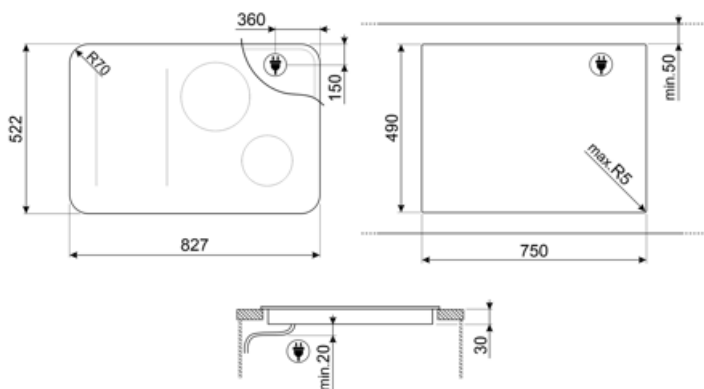

Hlavný vypínač on/off	Áno
Úrovne výkonu	9
Automatické vetranie 2.0	Áno
Celkový počet varných zón	4

Možnosti

Možnosť Multizone	Áno	Indikátor zostávajúceho času	Áno
Typ flexibilnej zóny	MultiZone	Režim s limitovanou spotrebou energie	Áno, pokročilý
Výrez v pracovnej doske	490x745 mm	Režim s limitovanou spotrebou energie vo W	2400 a 7400 - krok 100 W
Automatická funkcia Keep warm	Áno	Výkladná demo verzia	Áno
Funkcia gril	Áno	Uzamknutie ovládačov/detská poistka	Áno
Koniec kuchynského časovača	4	Možnosť premostenia	Áno
Možnosť pauza	Áno	Rýchly štart	Áno
Kuchynský časovač	1	Rýchly výber úrovne	Áno
Koniec alarmu pri varení	Áno		

Technické údaje

Predný vľavo - Indukcia – Multizone - 2.10 kW - Booster 2.50 kW - Double booster 3 kW - 24.0x18.0 cm
Zadný ľavý - Indukcia – Multizone - 2.10 kW - Booster 2.50 kW - Double booster 3 kW - 24.0x18.0 cm
Centrálny - Indukcia – jednoduchý - 2.30 kW - Booster 3.00 kW - Double booster 3 kW - Ø 21.0 cm
Predný vpravo - Indukcia – jednoduchý - 1.40 kW - Booster 2.10 kW - Ø 16.0 cm
Multizone left - Booster 3.7 kW - 38.5x23.0 cm

Automatické nastavenie podľa rozmeru varnej nádoby	Áno	Automatické vypnutie pri prehriatí	Áno
detekcia varnej nádoby	Áno, min. 7 cm	Automatické vypnutie pri pretečení	Áno
Trvalá automatická detekcia varnej nádoby s označením príslušného ovládača	Áno	Indikátor zvyškového tepla	Áno
Označenie minimálneho priemeru panvice	Áno	Ochrana proti nechcenému spusteniu	Áno

Elektrické pripojenie

Hodnotenie elektrického pripojenia (W)	7400 W	Typ dodaného elektrického kábla	Áno, dvoj- a trojfázový
Prúd	33 A	Frekvencia (Hz)	50/60 Hz
Napätie (V)	220-240 V	Dĺžka napájacieho kábla	120 cm
Napätie 2 (V)	380-415 V	Terminal box	5 pól
		Zátka	Nie

Typ nainštalovaného elektrického kábla   Áno, jednofázový

Možnosti prídavných pripojení   Áno, dvoj- a trojfázový