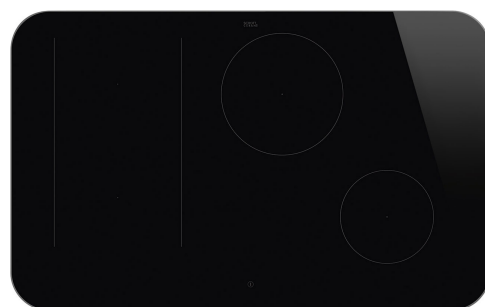

SISL7844MB

Rad výrobkov

Vstavaný typ

Rozmery

Elektrické napájanie

Typ

Kód EAN

Varná doska

Držiak

80 cm

Elektrický

Indukcia

8017709351861

Estetica

Estetica

Serie

Farba

Povrchová úprava

Materiál

Typ skla

Okraj skla

Rám

Farba rámu

Frame material

Typ nastavenia ovládačov

Jazdec

Farby kontroliek LED

Poloha regulačného kolieska

Logo

Farba sieťotlače

Dostupné alternatívne farby

Isola

Alta

Black with matt black frame

Sklo

Sklo

keramika zatmenie

Rovný okraj

Áno

Čierna

Aluminum

Jazdec EVO

Áno

Biela

Predný

Sieťotlač

Sivá

Nehrdzavejúca oceľ

Programy / funkcie

Počet indukčných varných zón

4

Možnosti časového nastavenia

Automatické vypnutie

Počet varných zón s boosterom

4

Počet flexibilných zón

1