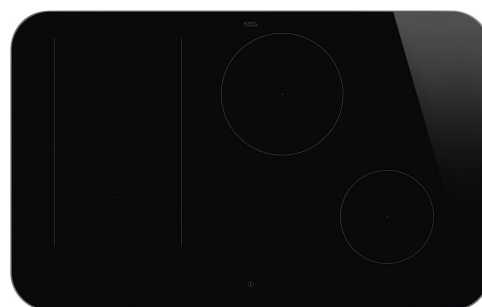

SISL7844MB

Produktgrupp
Inbyggnad
Storlek
Strömtillförsel
Typ
EAN-kod

Häll
Stöd
80 cm
Elektrisk
Induktionshäll
8017709351861

Estetisk linje

Estetik

Serie

Färg

Finish

Material

Typ av glas

Typ av glaskant

Ram

Färg på ram

Frame material

Typ av kontroller

Slidekontroll

Slidekontroll

Vredens placering

Logga

Färg på markeringar

Andra tillgängliga färger

Isola

Alta

Black with matt black frame

Ja

Vit

Front

Screntryckt

Grå

Rostfritt stål

Program / funktioner

Antal kokzoner induktionshäll