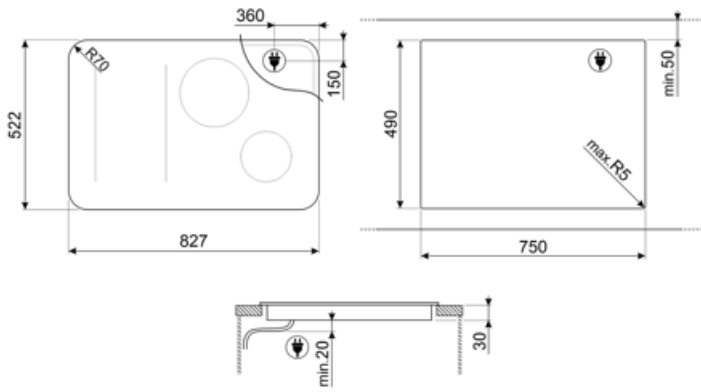

På/av knapp	Ja
Effektnivåer	9
Auto-Vent 2.0	Ja
Totalt antal zoner	4

Alternativ

Multizon	Ja	Restvärmeindikator	Ja
Typ av flexibel zon	MultiZone	Alternativ för effektbegränsare	Ja Avancerad
Standard inbyggnadsmått	490x745 mm	Effektbegränsningsläge - Steg	2400 till 7400 - steg 100 W
Varmhållningsfunktion	Ja	Demoläge	Ja
Grillfunktion	Ja	Barnlås	Ja
Timer	4	Dubbelzon	Ja
Paus	Ja	Quick start	Ja
Timer	1	Snabbval av nivåer	Ja
Koktidslarm	Ja		

Teknisk specifikation

Vänster fram - Induktion Multizon - 2.10 kW - Booster 2.50 kW - Double booster 3 kW - 24.0x18.0 cm
Vänster bak - Induktion Multizon - 2.10 kW - Booster 2.50 kW - Double booster 3 kW - 24.0x18.0 cm
Mitten - Induktion enkel - 2.30 kW - Booster 3.00 kW - Double booster 3 kW - Ø 21.0 cm
Höger fram - Induktion enkel - 1.40 kW - Booster 2.10 kW - Ø 16.0 cm
Multizone left - Booster 3.7 kW - 38.5x23.0 cm

Automatisk anpassning till kokkärls diameter	Ja	Automatisk avstängning vid överhettning	Ja
Kokkärlsavkänning	Ja, min 7 cm	Automatisk avstängning vid överkokning	Ja
Automatisk kokkärlsavkänning med indikering	Ja	Indikator för restvärme	Ja
Markering för minsta storlek på kokkärl	Ja	Skydd mot oavsiktlig start	Ja

Elektrisk anslutning

Anslutningseffekt	7400 W	Typ av elkabel som medföljer	Ja, 2- och 3-fas
Ström	33 A	Frekvens	50/60 Hz
Spänning (V)	220-240 V	Längd matningskabel	120 cm
Spänning 2 (V)	380-415 V	Kopplingsplint	5 polig
Typ av sladd	Enfas	Typ av kontakt	Nej
Typ av sladd	Ja, 2- och 3-fas